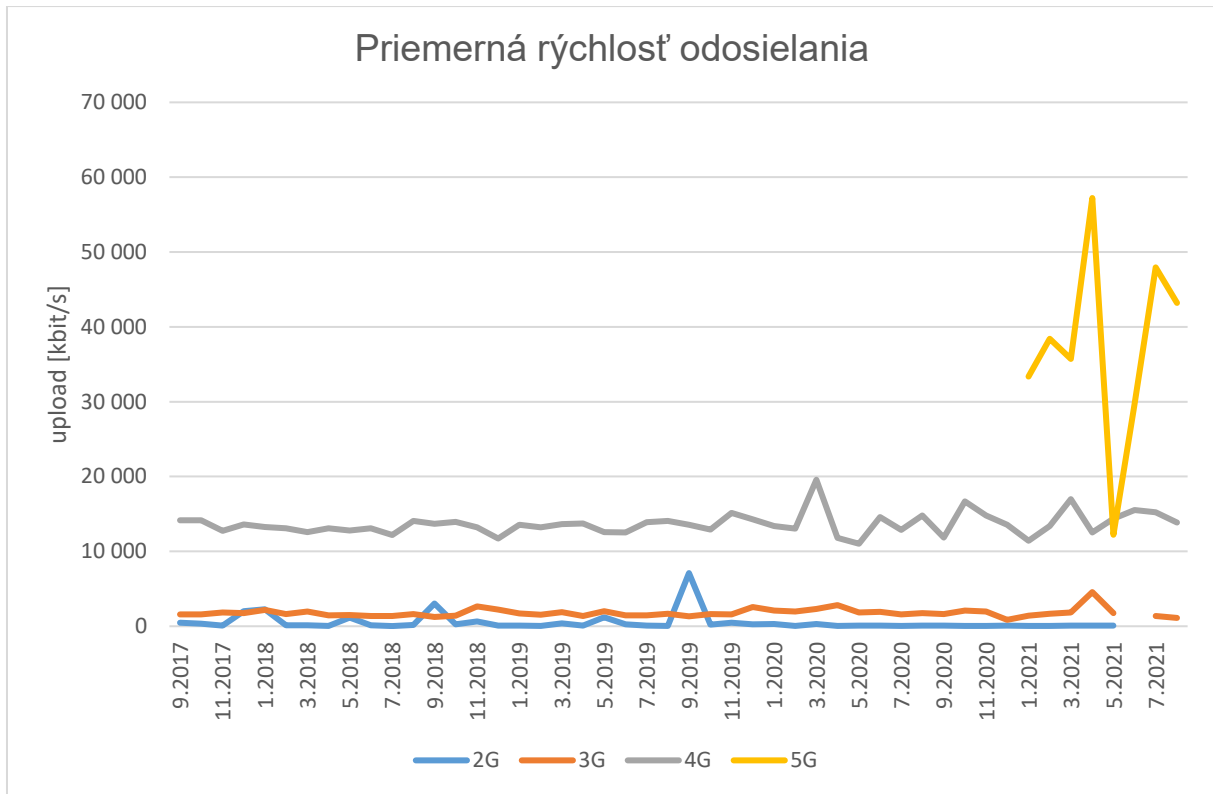

Štatistika monitorovacieho systému MobilTest / meracinternetu.sk August 2021

Tabuľka počtu meraní za mesiac August 2021:

Technológia	Počet úspešných meraní
2G	6
3G	83
4G	1261
5G	11
LAN	4117
WLAN	574
Celkom	6054

Tabuľka priemerných hodnôt prenosovej rýchlosti a oneskorenia za mesiac August 2021:

Technológia	Priemer download [kbit/s]	Priemer upload [kbit/s]	Priemer ping [ms]
4G	30762	13855	26370
5G	125689	43183	16,91
LAN	589438	263170	9,59
WLAN	64272	31695	34,76

Grafy histórie priemerných hodnôt pre mobilné technológie:

Grafy histórie priemerných hodnôt pre fixné technológie:

Tabuľky nameraných maximálnych prenosových rýchlostí v SK sieťach:

Technológia	Maximum download [kbit/s]	Operator ASN name	Miesto
4G	347077	Slovak Telekom, a.s.	Bratislava
5G	493587	O2 Slovakia, s.r.o.	Bratislava
LAN	947604	OSK-DNI Slovakia, SK	-
WLAN	621133	OSK-DNI Slovakia, SK	Malacky