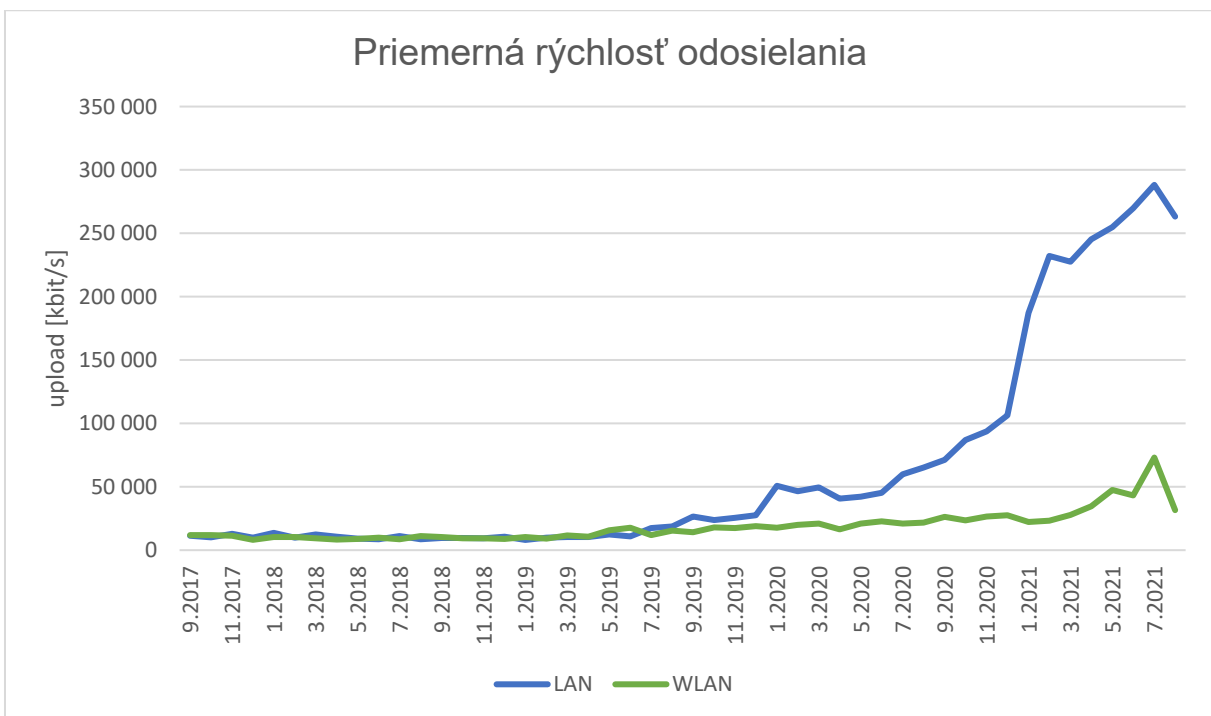

Tabuľka priemerných hodnôt prenosovej rýchlosti a oneskorenia za mesiac August 2021:

Technológia	Priemer download [kbit/s]	Priemer upload [kbit/s]	Priemer ping [ms]
4G	30762	13855	26370
5G	125689	43183	16,91
LAN	589438	263170	9,59
WLAN	64272	31695	34,76

Grafy histórie priemerných hodnôt pre mobilné technológie:

Grafy histórie priemerných hodnôt pre fixné technológie:

Tabuľky nameraných maximálnych prenosových rýchlostí v SK sieťach:

Technológia	Maximum download [kbit/s]	Operator ASN name	Miesto
4G	347077	Slovak Telekom, a.s.	Bratislava
5G	493587	O2 Slovakia, s.r.o.	Bratislava
LAN	947604	OSK-DNI Slovakia, SK	-
WLAN	621133	OSK-DNI Slovakia, SK	Malacky