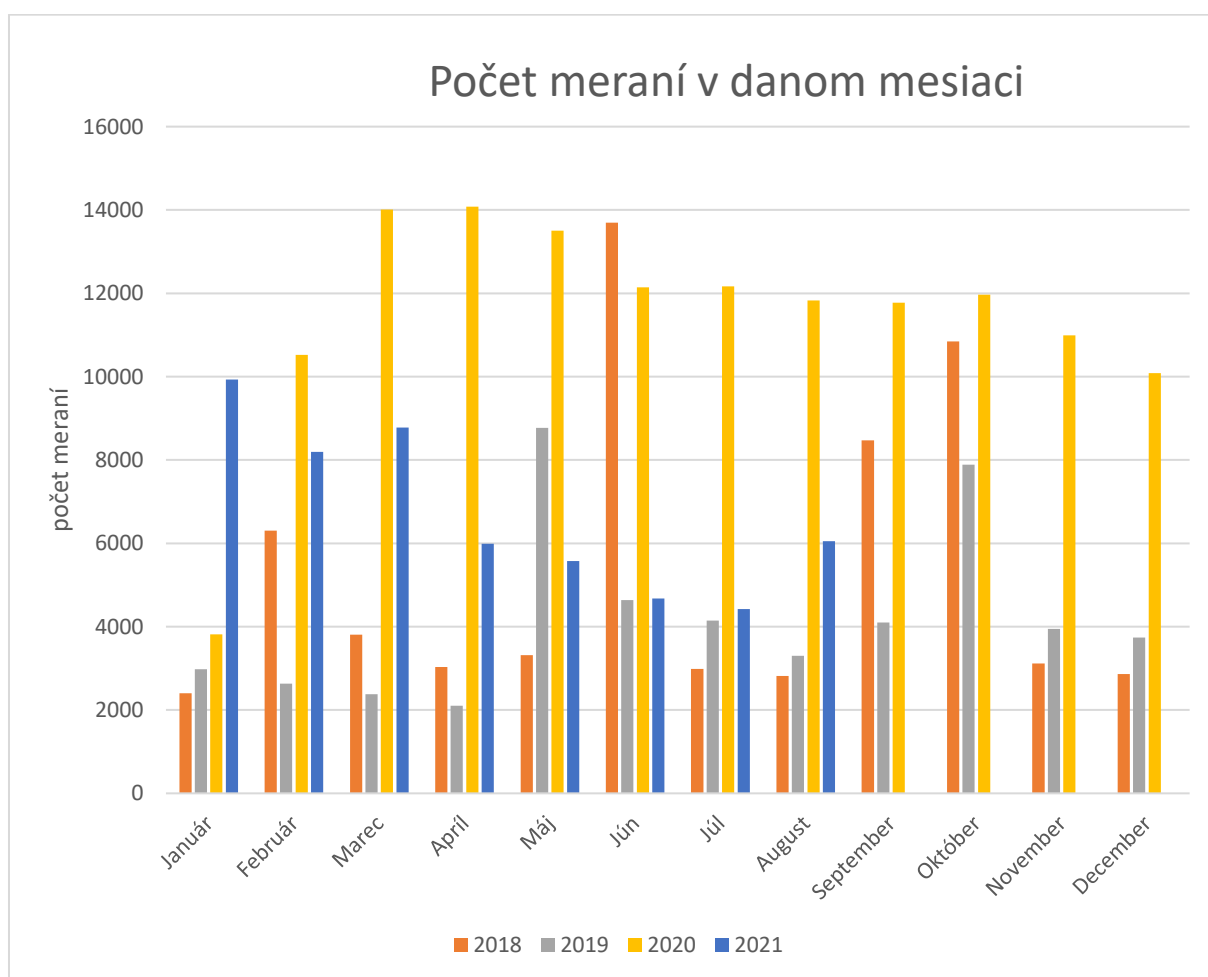

Štatistika monitorovacieho systému MobilTest / meracinternetu.sk August 2021

Tabuľka počtu meraní za mesiac August 2021:

Technológia	Počet úspešných meraní
2G	6
3G	83
4G	1261
5G	11
LAN	4117
WLAN	574
Celkom	6054

Tabuľka priemerných hodnôt prenosovej rýchlosti a oneskorenia za mesiac August 2021:

Technológia	Priemer download [kbit/s]	Priemer upload [kbit/s]	Priemer ping [ms]
4G	30762	13855	26370
5G	125689	43183	16,91
LAN	589438	263170	9,59
WLAN	64272	31695	34,76