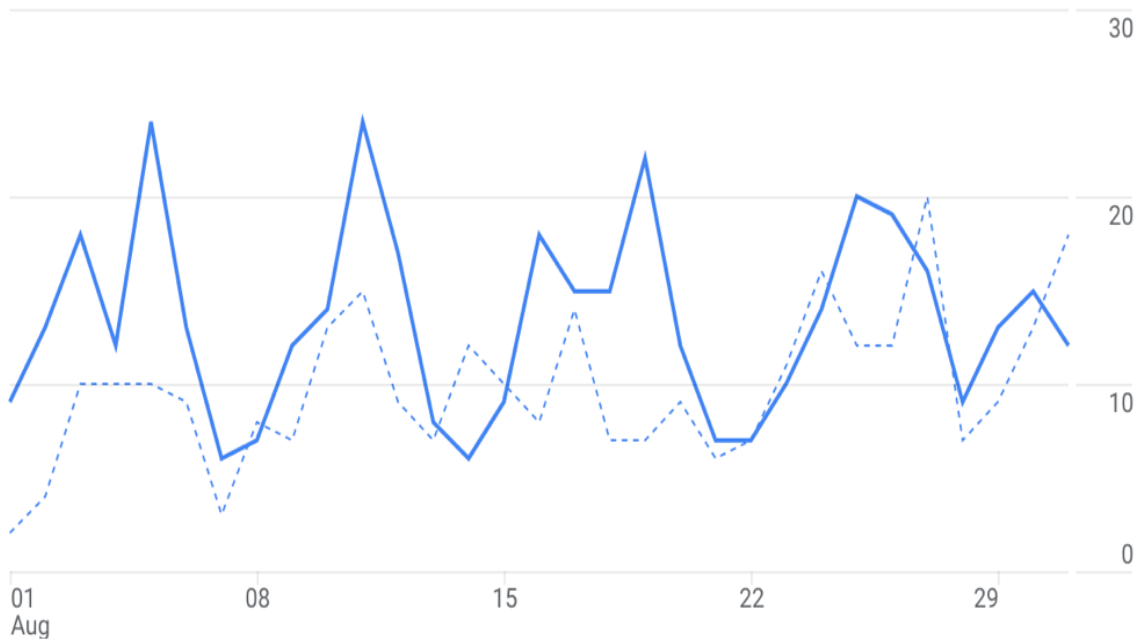

Technológia	Maximum upload [kbit/s]	Operátor ASN name	Miesto
4G	73294	Slovak Telekom, a.s.	Bratislava
5G	44201	O2 Slovakia, s.r.o.	Bratislava
LAN	936527	OSK-DNI Slovakia, SK	-
WLAN	318616	Slovak Telekom, a.s.	Revúca

Graf počet aktívnych používateľov webovej stránky:

Users	Sessions	Bounce Rate	Session Duration
260	1.3K	94.25%	0m 39s
↑33.3%	↑25.9%	↑1.0%	↑3.3%

1 Aug 2021 - 31 Aug 2021 ▼

[AUDIENCE OVERVIEW >](#)

Tabuľka počtu stiahnutí aplikácie MobilTest pre OS Android a iOS: