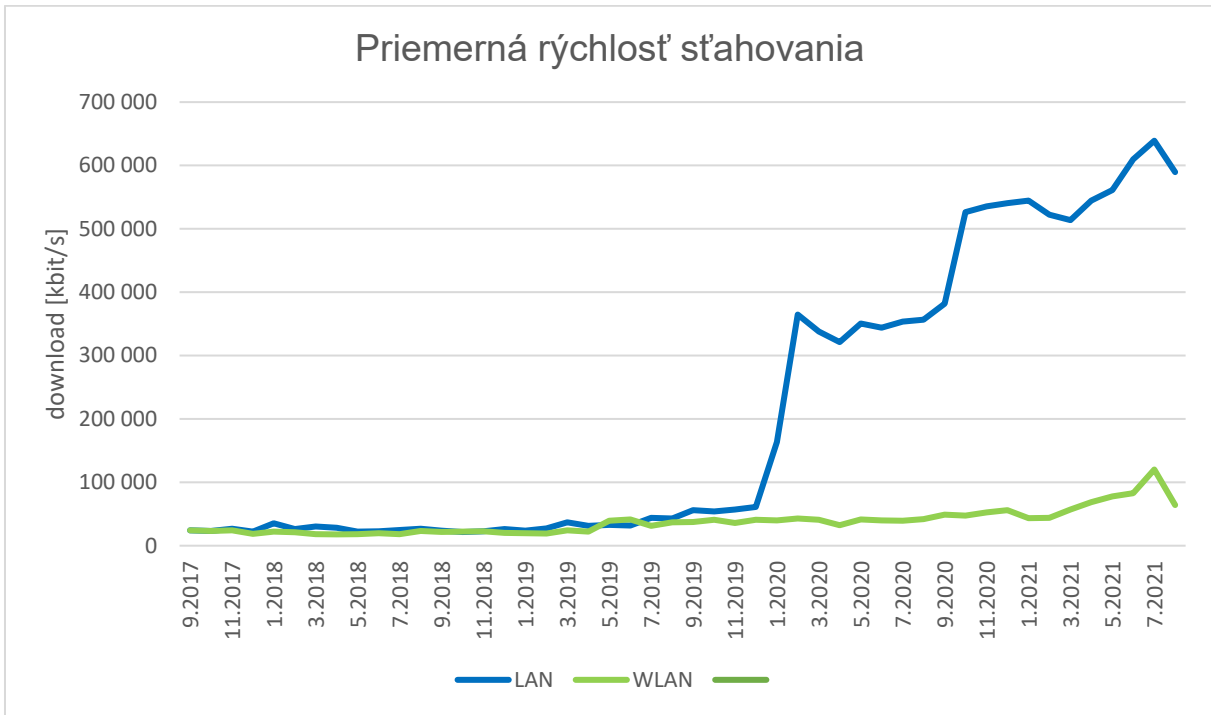

Tabuľka priemerných hodnôt prenosovej rýchlosti a oneskorenia za mesiac August 2021:

Technológia	Priemer download [kbit/s]	Priemer upload [kbit/s]	Priemer ping [ms]
4G	30762	13855	26370
5G	125689	43183	16,91
LAN	589438	263170	9,59
WLAN	64272	31695	34,76

Grafy histórie priemerných hodnôt pre mobilné technológie:

Grafy histórie priemerných hodnôt pre fixné technológie:

Tabuľky nameraných maximálnych prenosových rýchlostí v SK sieťach:

Technológia	Maximum download [kbit/s]	Operator ASN name	Miesto
4G	347077	Slovak Telekom, a.s.	Bratislava
5G	493587	O2 Slovakia, s.r.o.	Bratislava
LAN	947604	OSK-DNI Slovakia, SK	-
WLAN	621133	OSK-DNI Slovakia, SK	Malacky