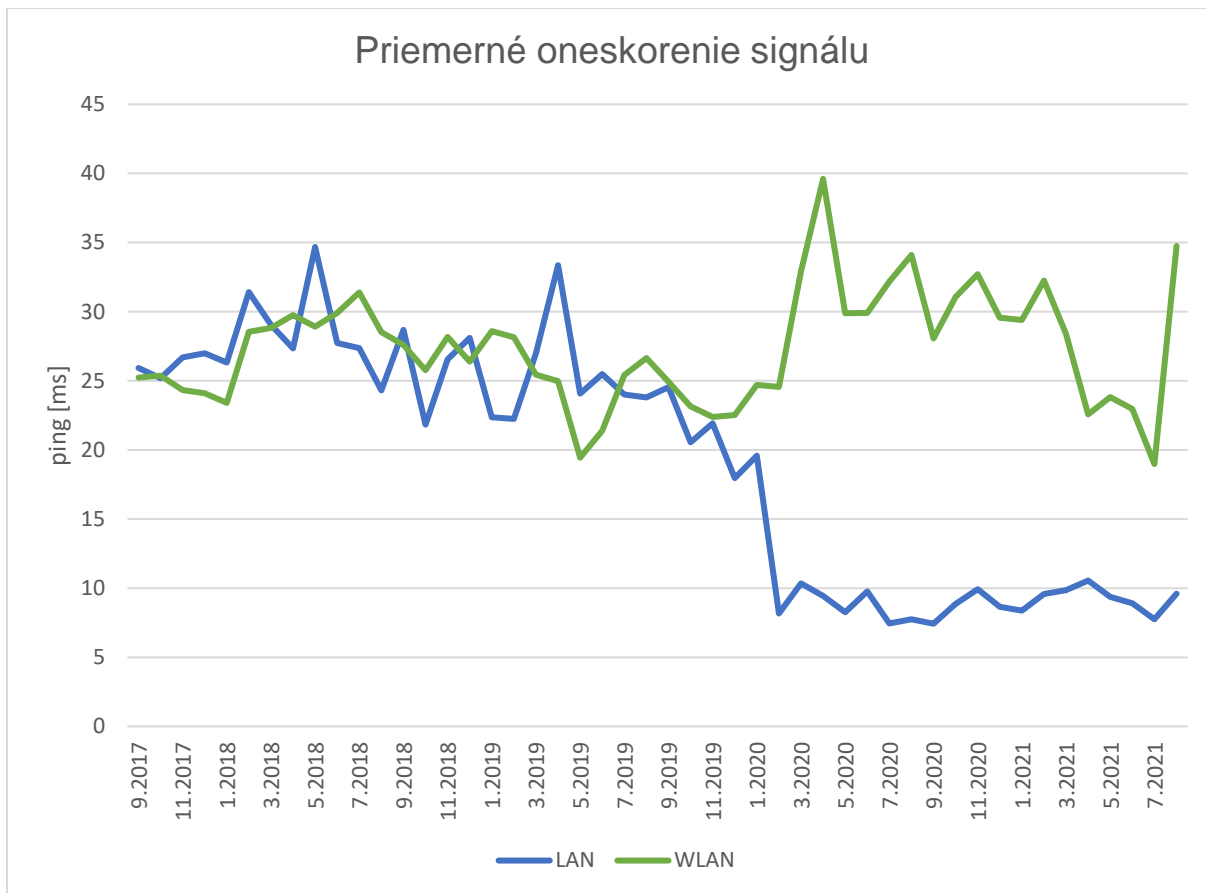

Tabuľka priemerných hodnôt prenosovej rýchlosti a oneskorenia za mesiac August 2021:

Technológia	Priemer download [kbit/s]	Priemer upload [kbit/s]	Priemer ping [ms]
4G	30762	13855	26370
5G	125689	43183	16,91
LAN	589438	263170	9,59
WLAN	64272	31695	34,76

Grafy histórie priemerných hodnôt pre mobilné technológie:

Grafy histórie priemerných hodnôt pre fixné technológie:

Tabuľky nameraných maximálnych prenosových rýchlostí v SK sieťach:

Technológia	Maximum download [kbit/s]	Operator ASN name	Miesto
4G	347077	Slovak Telekom, a.s.	Bratislava
5G	493587	O2 Slovakia, s.r.o.	Bratislava
LAN	947604	OSK-DNI Slovakia, SK	-
WLAN	621133	OSK-DNI Slovakia, SK	Malacky

Technológia	Maximum upload [kbit/s]	Operátor ASN name	Miesto
4G	73294	Slovak Telekom, a.s.	Bratislava
5G	44201	O2 Slovakia, s.r.o.	Bratislava
LAN	936527	OSK-DNI Slovakia, SK	-
WLAN	318616	Slovak Telekom, a.s.	Revúca