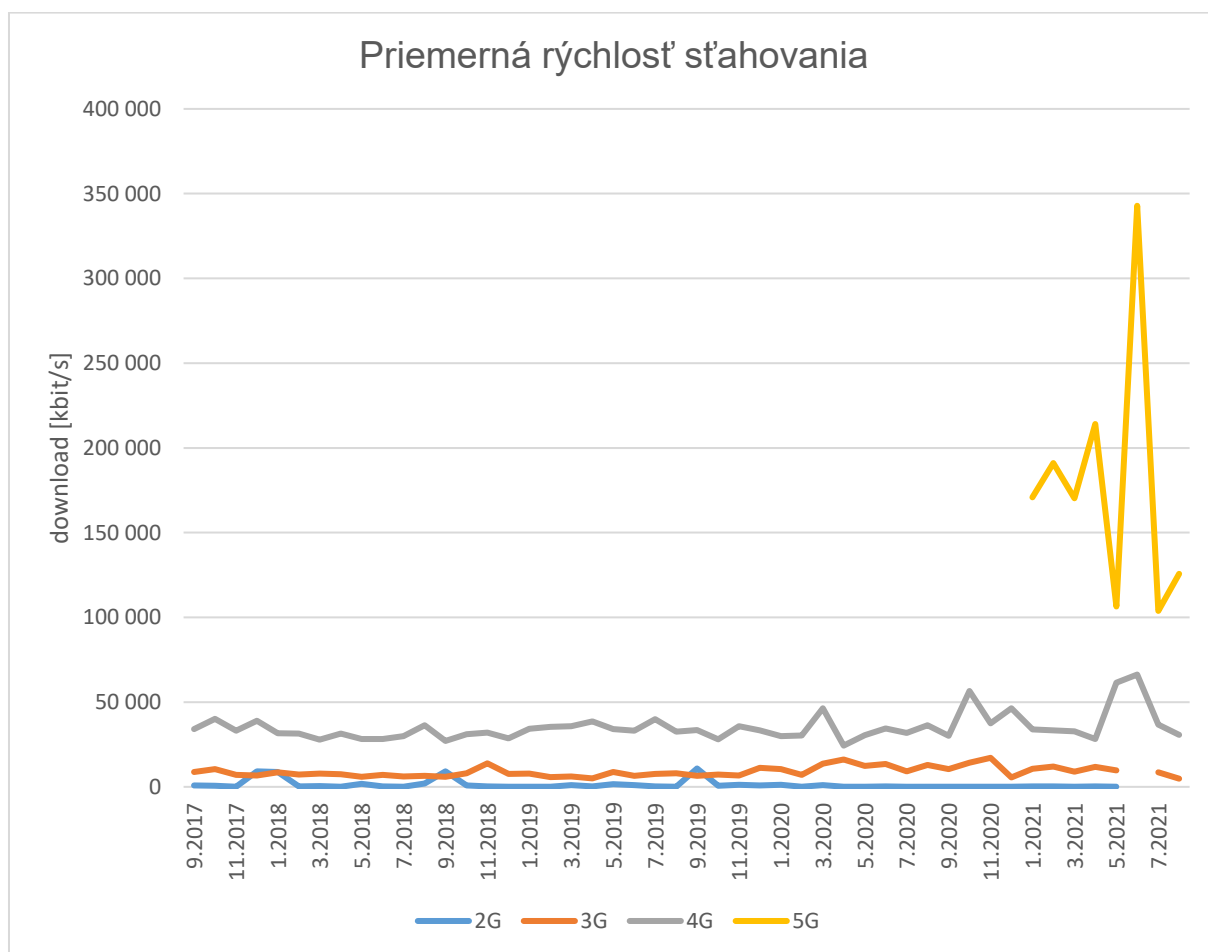

Štatistika monitorovacieho systému MobilTest / meracinternetu.sk August 2021

Tabuľka počtu meraní za mesiac August 2021:

Technológia	Počet úspešných meraní
2G	6
3G	83
4G	1261
5G	11
LAN	4117
WLAN	574
Celkom	6054

Tabuľka priemerných hodnôt prenosovej rýchlosti a oneskorenia za mesiac August 2021:

Technológia	Priemer download [kbit/s]	Priemer upload [kbit/s]	Priemer ping [ms]
4G	30762	13855	26370
5G	125689	43183	16,91
LAN	589438	263170	9,59
WLAN	64272	31695	34,76

Grafy histórie priemerných hodnôt pre mobilné technológie:

Grafy histórie priemerných hodnôt pre fixné technológie:

Tabuľky nameraných maximálnych prenosových rýchlostí v SK sieťach:

Technológia	Maximum download [kbit/s]	Operator ASN name	Miesto
4G	347077	Slovak Telekom, a.s.	Bratislava
5G	493587	O2 Slovakia, s.r.o.	Bratislava
LAN	947604	OSK-DNI Slovakia, SK	-
WLAN	621133	OSK-DNI Slovakia, SK	Malacky