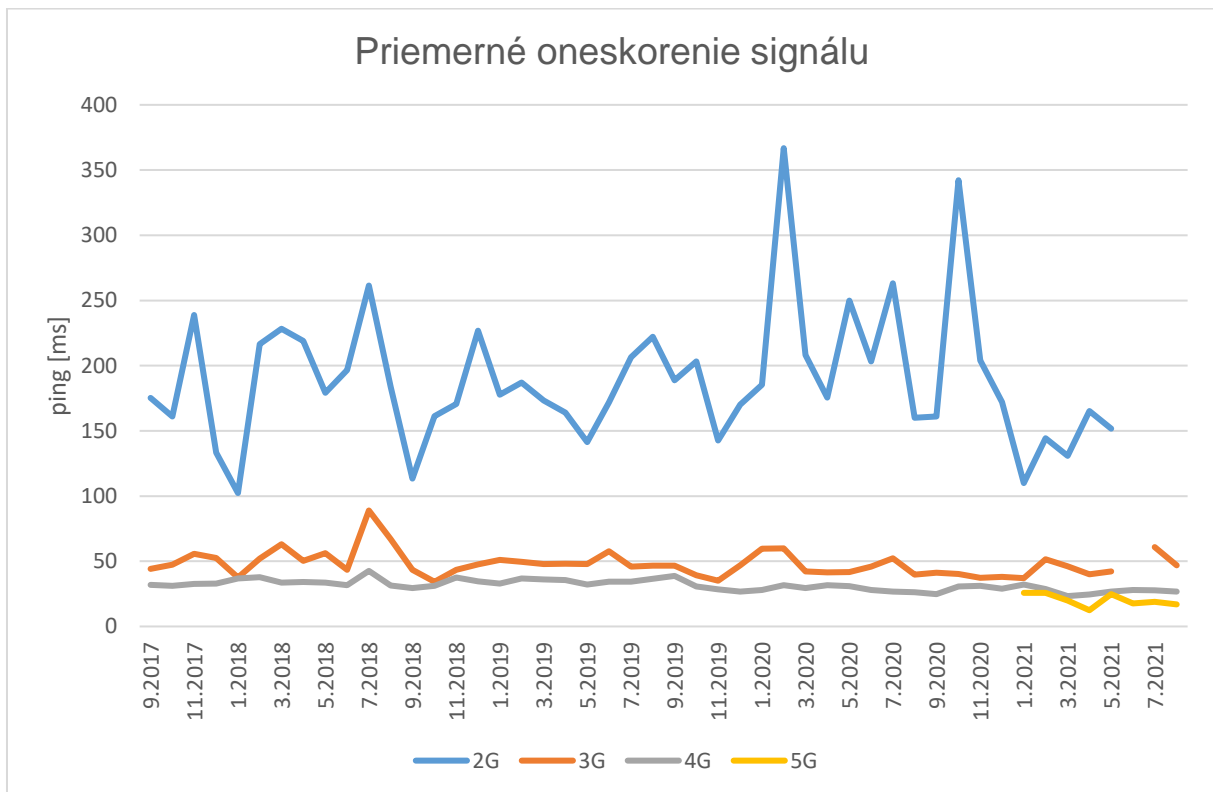

Štatistika monitorovacieho systému MobilTest / meracinternetu.sk August 2021

Tabuľka počtu meraní za mesiac August 2021:

Technológia	Počet úspešných meraní
2G	6
3G	83
4G	1261
5G	11
LAN	4117
WLAN	574
Celkom	6054

Tabuľka priemerných hodnôt prenosovej rýchlosti a oneskorenia za mesiac August 2021:

Technológia	Priemer download [kbit/s]	Priemer upload [kbit/s]	Priemer ping [ms]
4G	30762	13855	26370
5G	125689	43183	16,91
LAN	589438	263170	9,59
WLAN	64272	31695	34,76

Grafy histórie priemerných hodnôt pre mobilné technológie:

Grafy histórie priemerných hodnôt pre fixné technológie:

Tabuľky nameraných maximálnych prenosových rýchlostí v SK sieťach:

Technológia	Maximum download [kbit/s]	Operator ASN name	Miesto
4G	347077	Slovak Telekom, a.s.	Bratislava
5G	493587	O2 Slovakia, s.r.o.	Bratislava
LAN	947604	OSK-DNI Slovakia, SK	-
WLAN	621133	OSK-DNI Slovakia, SK	Malacky