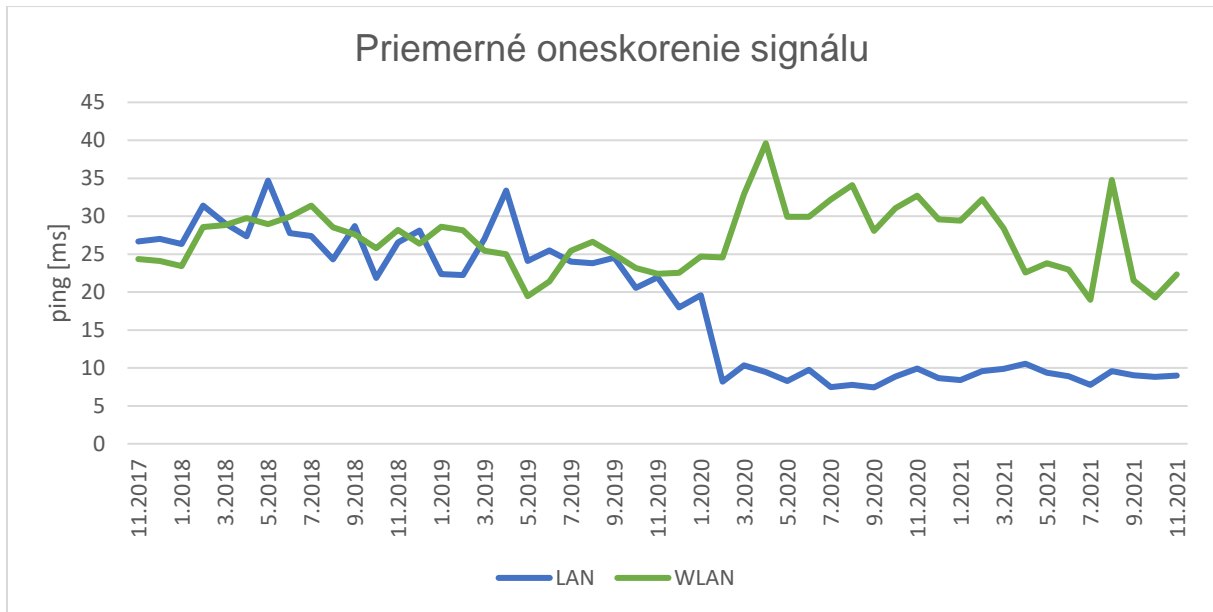

Tabuľka priemerných hodnôt prenosovej rýchlosti a oneskorenia za mesiac Október 2021:

Technológia	Priemer download [kbit/s]	Priemer upload [kbit/s]	Priemer ping [ms]
4G	29968	10814	28,15
5G	88387	29758	13,76
LAN	600799	268962	8,98
WLAN	93232	45704	22,34

Grafy histórie priemerných hodnôt pre mobilné technológie:

Grafy histórie priemerných hodnôt pre fixné technológie:

Tabuľky nameraných maximálnych prenosových rýchlostí v SK sieťach:

Technológia	Maximum download [kbit/s]	Operator ASN name	Miesto
4G	259862	Slovak Telekom, a.s.	Bratislava
5G	120288	Slovak Telekom, a.s.	Bratislava
LAN	947371	OSK-DNI Slovakia, SK	-
WLAN	666290	OSK-DNI Slovakia, SK	Dunajská Lužná