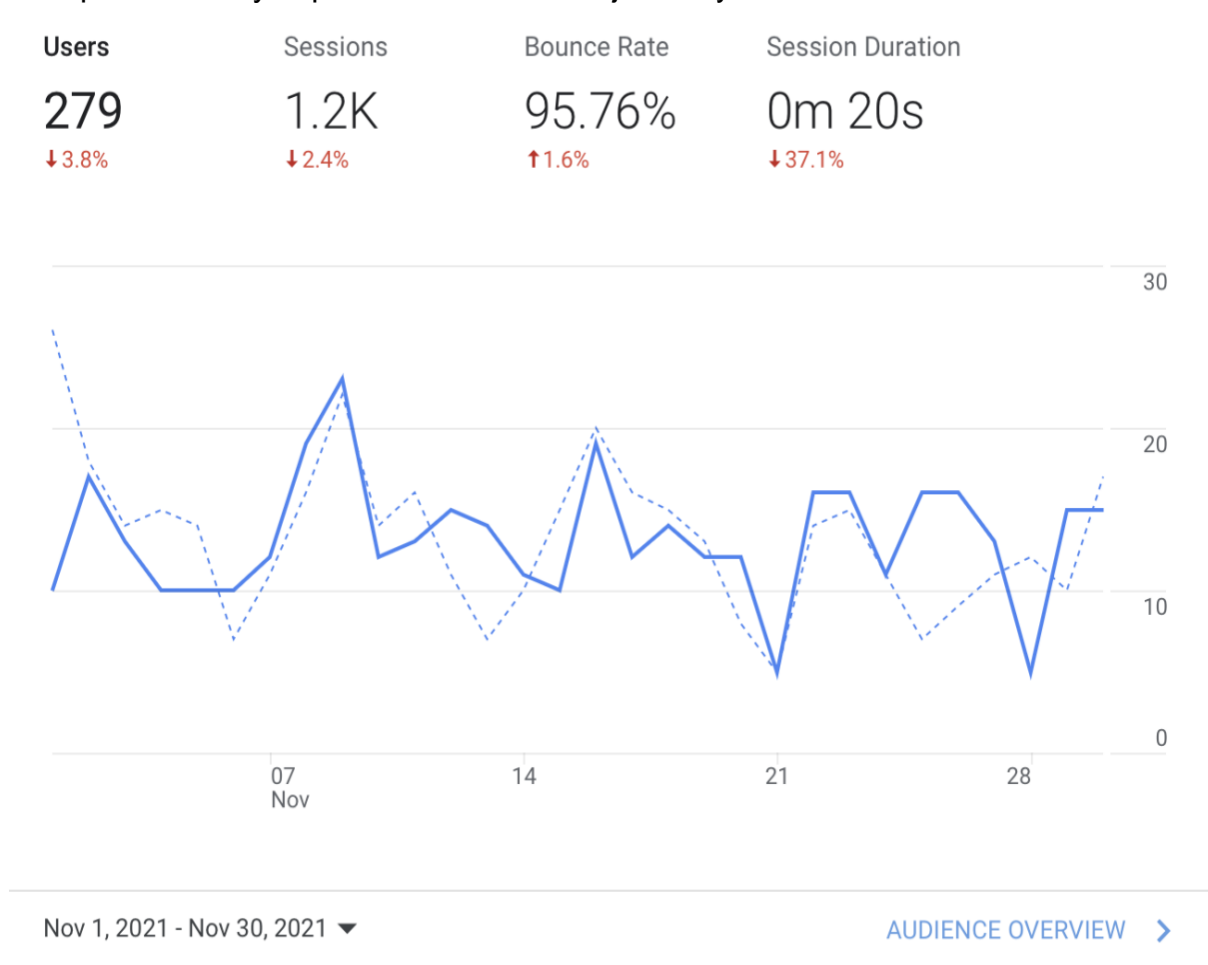

Graf počet aktívnych používateľov webovej stránky:

Tabuľka počtu stiahnutí aplikácie MobilTest pre OS Android a iOS:

☒	App	App Status	Total Download
☒	RU MobilTest SPECURE	☒	13 ↓4
☒	RU MobilTest SPECURE	☒	9 ↑1