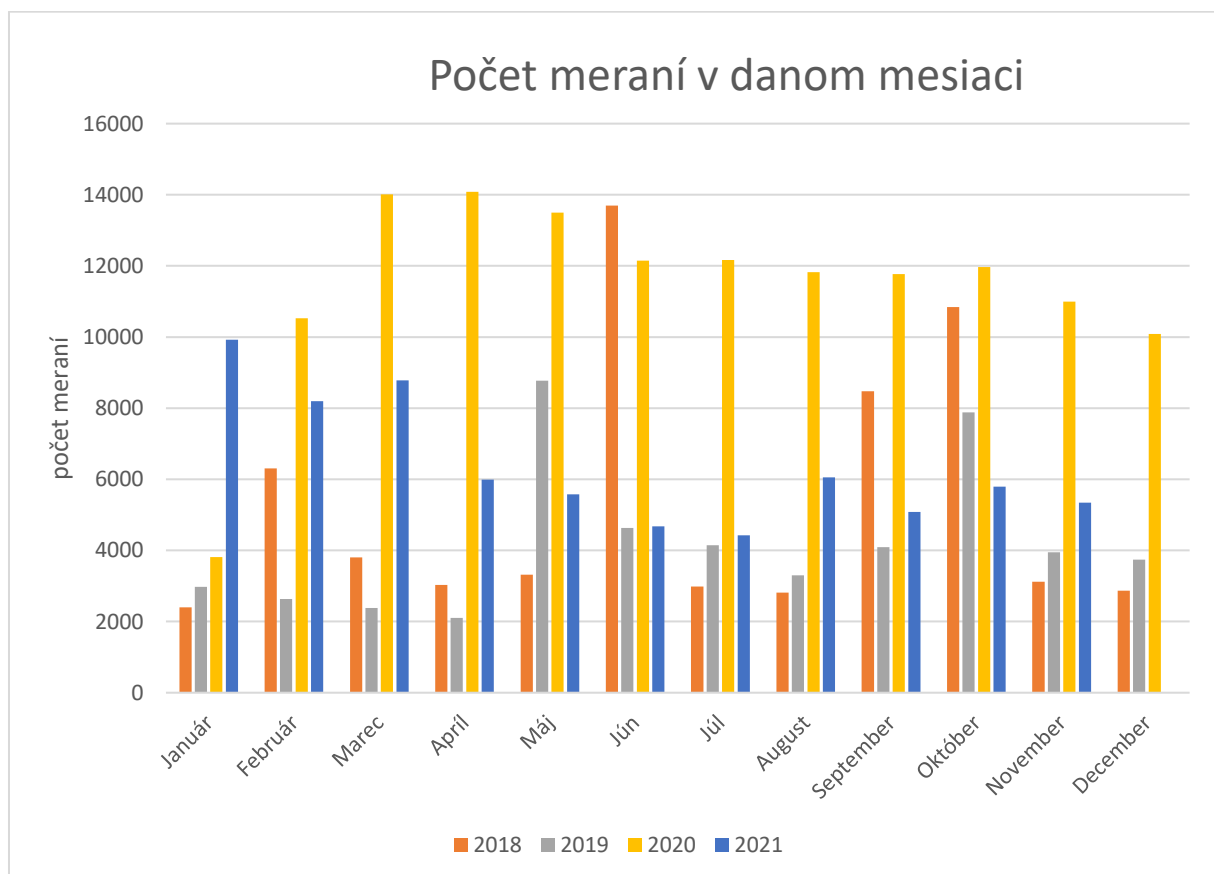

Štatistika monitorovacieho systému MobilTest / meracinternetu.sk November 2021

Tabuľka počtu meraní za mesiac November 2021:

Technológia	Počet úspešných meraní
2G	1
3G	132
4G	534
5G	7
LAN	4172
WLAN	494
Celkom	5340

Tabuľka priemerných hodnôt prenosovej rýchlosti a oneskorenia za mesiac Október 2021:

Technológia	Priemer download [kbit/s]	Priemer upload [kbit/s]	Priemer ping [ms]
4G	29968	10814	28,15
5G	88387	29758	13,76
LAN	600799	268962	8,98
WLAN	93232	45704	22,34

Grafy histórie priemerných hodnôt pre mobilné technológie:

Grafy histórie priemerných hodnôt pre fixné technológie:

Tabuľky nameraných maximálnych prenosových rýchlostí v SK sieťach:

Technológia	Maximum download [kbit/s]	Operator ASN name	Miesto
4G	259862	Slovak Telekom, a.s.	Bratislava
5G	120288	Slovak Telekom, a.s.	Bratislava
LAN	947371	OSK-DNI Slovakia, SK	-
WLAN	666290	OSK-DNI Slovakia, SK	Dunajská Lužná