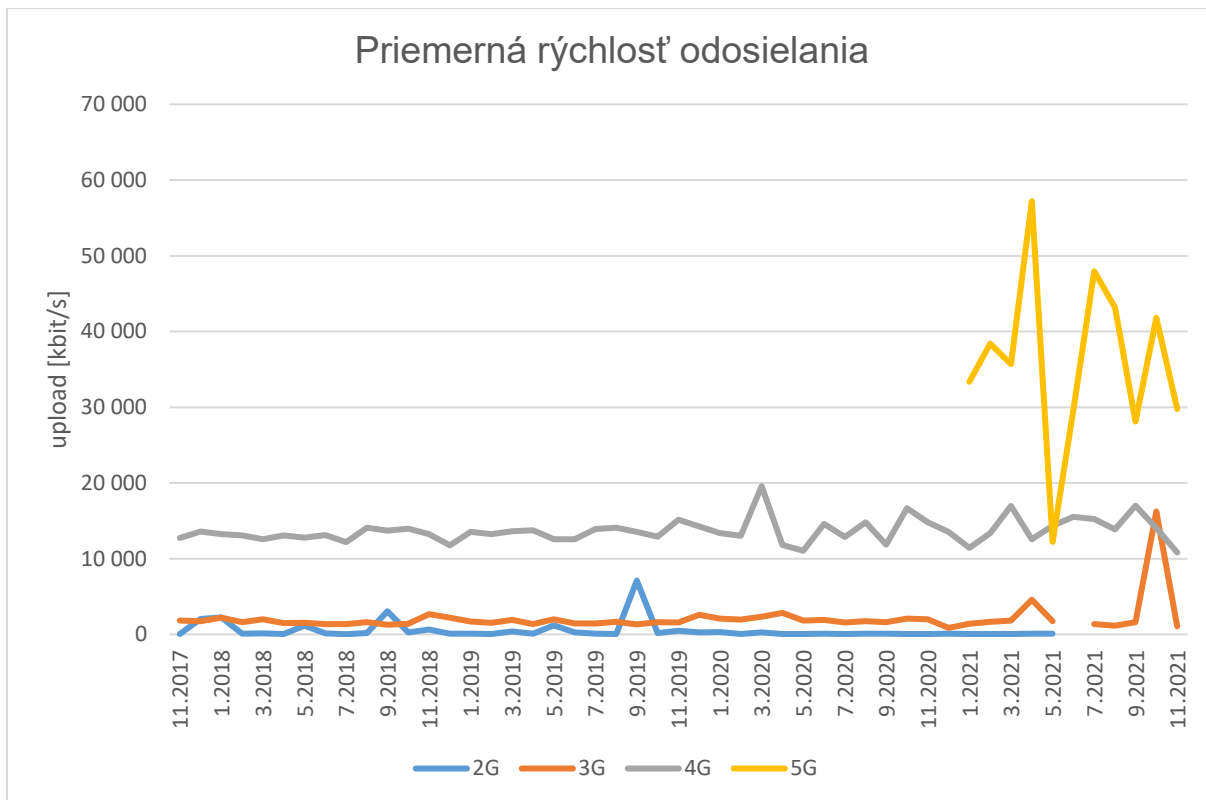

Štatistika monitorovacieho systému MobilTest / meracinternetu.sk November 2021

Tabuľka počtu meraní za mesiac November 2021:

Technológia	Počet úspešných meraní
2G	1
3G	132
4G	534
5G	7
LAN	4172
WLAN	494
Celkom	5340

Tabuľka priemerných hodnôt prenosovej rýchlosti a oneskorenia za mesiac Október 2021:

Technológia	Priemer download [kbit/s]	Priemer upload [kbit/s]	Priemer ping [ms]
4G	29968	10814	28,15
5G	88387	29758	13,76
LAN	600799	268962	8,98
WLAN	93232	45704	22,34

Grafy histórie priemerných hodnôt pre mobilné technológie:

Grafy histórie priemerných hodnôt pre fixné technológie:

Tabuľky nameraných maximálnych prenosových rýchlostí v SK sieťach:

Technológia	Maximum download [kbit/s]	Operator ASN name	Miesto
4G	259862	Slovak Telekom, a.s.	Bratislava
5G	120288	Slovak Telekom, a.s.	Bratislava
LAN	947371	OSK-DNI Slovakia, SK	-
WLAN	666290	OSK-DNI Slovakia, SK	Dunajská Lužná