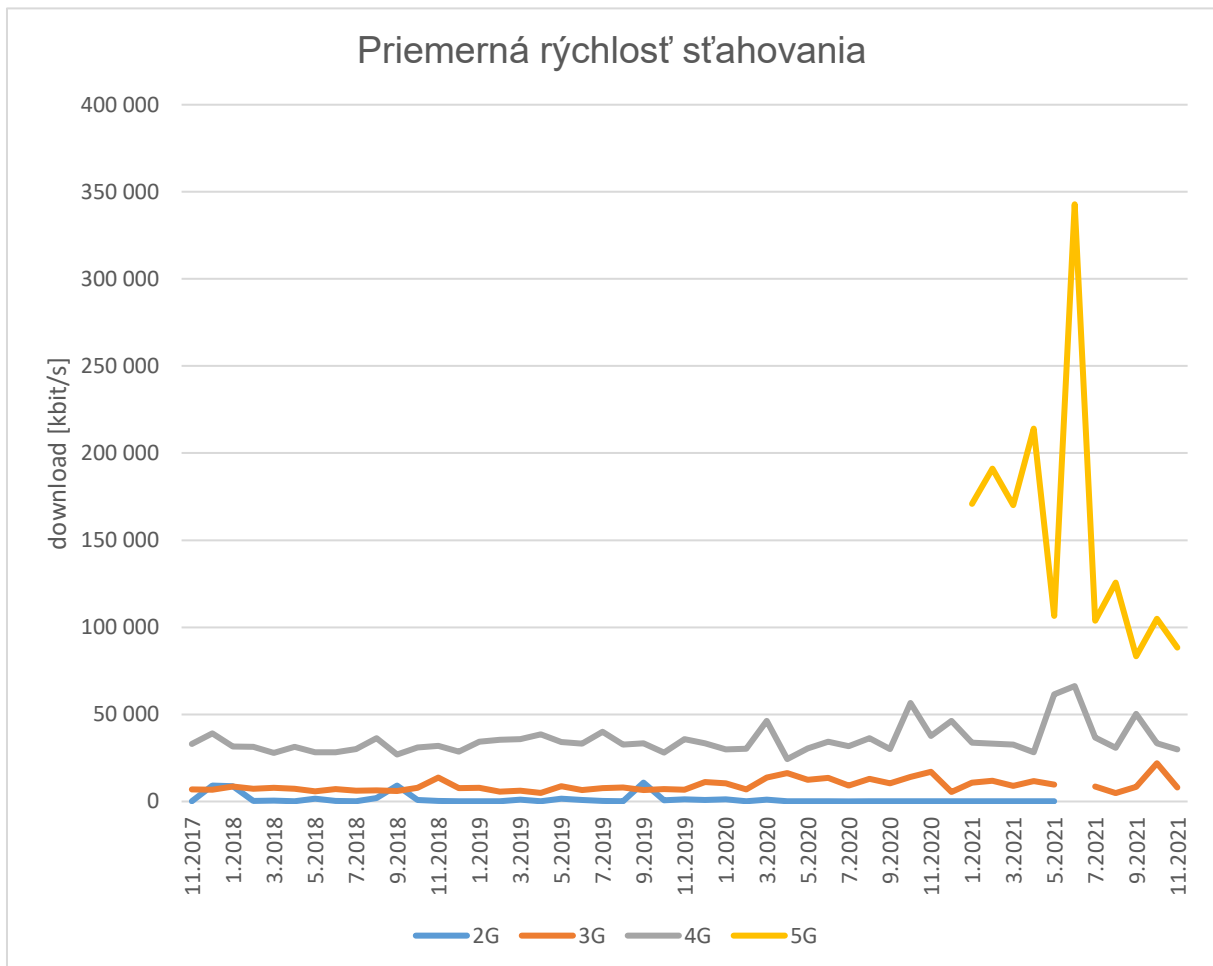

Štatistika monitorovacieho systému MobilTest / meracinternetu.sk November 2021

Tabuľka počtu meraní za mesiac November 2021:

Technológia	Počet úspešných meraní
2G	1
3G	132
4G	534
5G	7
LAN	4172
WLAN	494
Celkom	5340

Tabuľka priemerných hodnôt prenosovej rýchlosti a oneskorenia za mesiac Október 2021:

Technológia	Priemer download [kbit/s]	Priemer upload [kbit/s]	Priemer ping [ms]
4G	29968	10814	28,15
5G	88387	29758	13,76
LAN	600799	268962	8,98
WLAN	93232	45704	22,34

Grafy histórie priemerných hodnôt pre mobilné technológie:

Grafy histórie priemerných hodnôt pre fixné technológie:

Tabuľky nameraných maximálnych prenosových rýchlostí v SK sieťach:

Technológia	Maximum download [kbit/s]	Operator ASN name	Miesto
4G	259862	Slovak Telekom, a.s.	Bratislava
5G	120288	Slovak Telekom, a.s.	Bratislava
LAN	947371	OSK-DNI Slovakia, SK	-
WLAN	666290	OSK-DNI Slovakia, SK	Dunajská Lužná