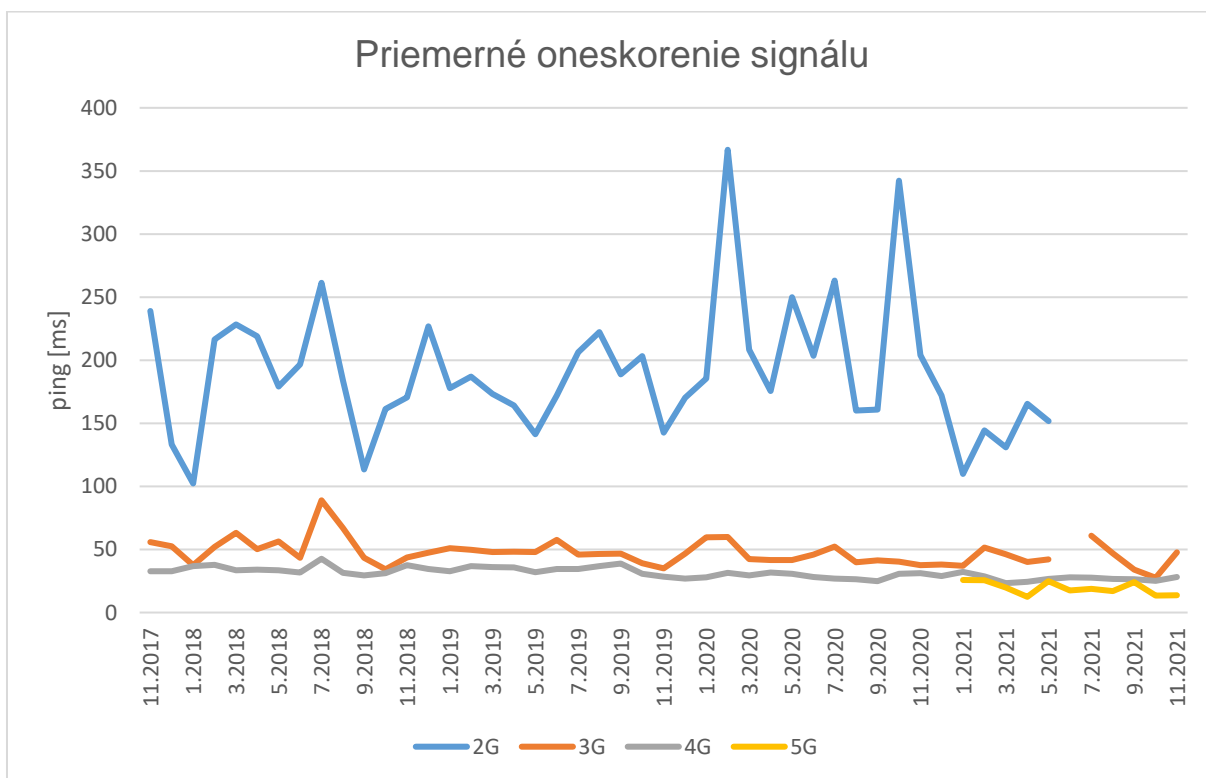

Štatistika monitorovacieho systému MobilTest / meracinternetu.sk November 2021

Tabuľka počtu meraní za mesiac November 2021:

Technológia	Počet úspešných meraní
2G	1
3G	132
4G	534
5G	7
LAN	4172
WLAN	494
Celkom	5340

Tabuľka priemerných hodnôt prenosovej rýchlosti a oneskorenia za mesiac Október 2021:

Technológia	Priemer download [kbit/s]	Priemer upload [kbit/s]	Priemer ping [ms]
4G	29968	10814	28,15
5G	88387	29758	13,76
LAN	600799	268962	8,98
WLAN	93232	45704	22,34

Grafy histórie priemerných hodnôt pre mobilné technológie:

Grafy histórie priemerných hodnôt pre fixné technológie:

Tabuľky nameraných maximálnych prenosových rýchlostí v SK sieťach:

Technológia	Maximum download [kbit/s]	Operator ASN name	Miesto
4G	259862	Slovak Telekom, a.s.	Bratislava
5G	120288	Slovak Telekom, a.s.	Bratislava
LAN	947371	OSK-DNI Slovakia, SK	-
WLAN	666290	OSK-DNI Slovakia, SK	Dunajská Lužná