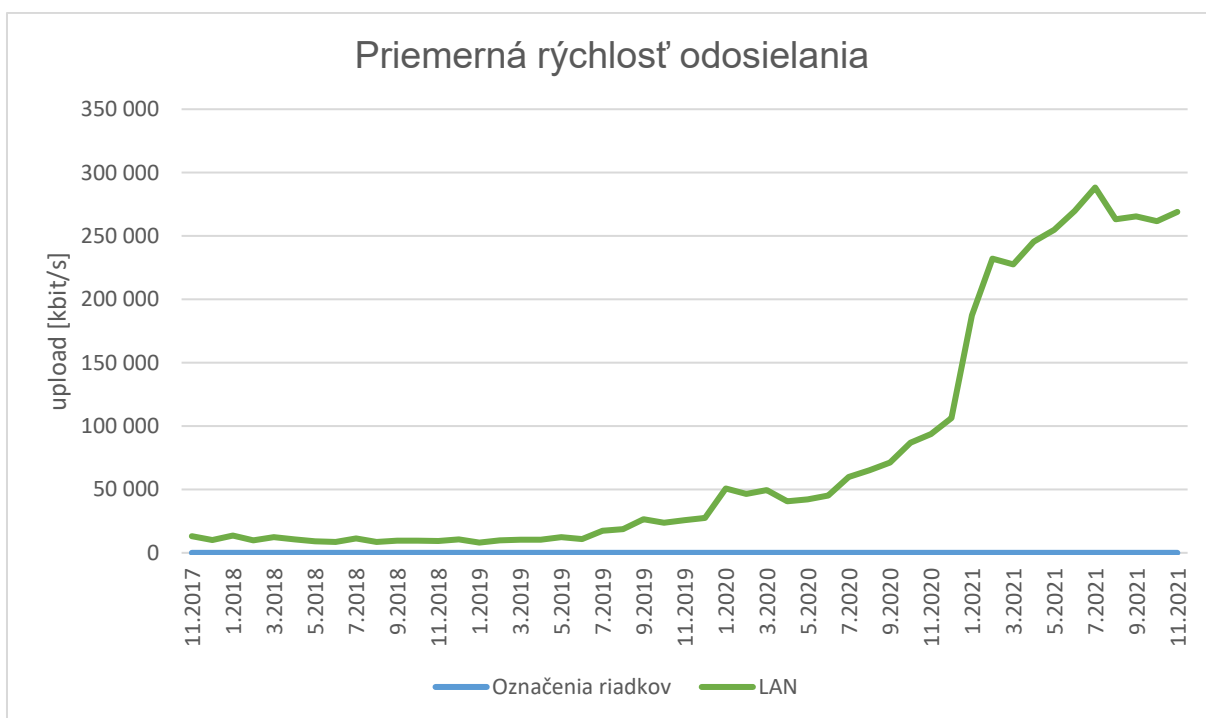

Tabuľka priemerných hodnôt prenosovej rýchlosti a oneskorenia za mesiac Október 2021:

Technológia	Priemer download [kbit/s]	Priemer upload [kbit/s]	Priemer ping [ms]
4G	29968	10814	28,15
5G	88387	29758	13,76
LAN	600799	268962	8,98
WLAN	93232	45704	22,34

Grafy histórie priemerných hodnôt pre mobilné technológie:

Grafy histórie priemerných hodnôt pre fixné technológie:

Tabuľky nameraných maximálnych prenosových rýchlostí v SK sieťach:

Technológia	Maximum download [kbit/s]	Operator ASN name	Miesto
4G	259862	Slovak Telekom, a.s.	Bratislava
5G	120288	Slovak Telekom, a.s.	Bratislava
LAN	947371	OSK-DNI Slovakia, SK	-
WLAN	666290	OSK-DNI Slovakia, SK	Dunajská Lužná