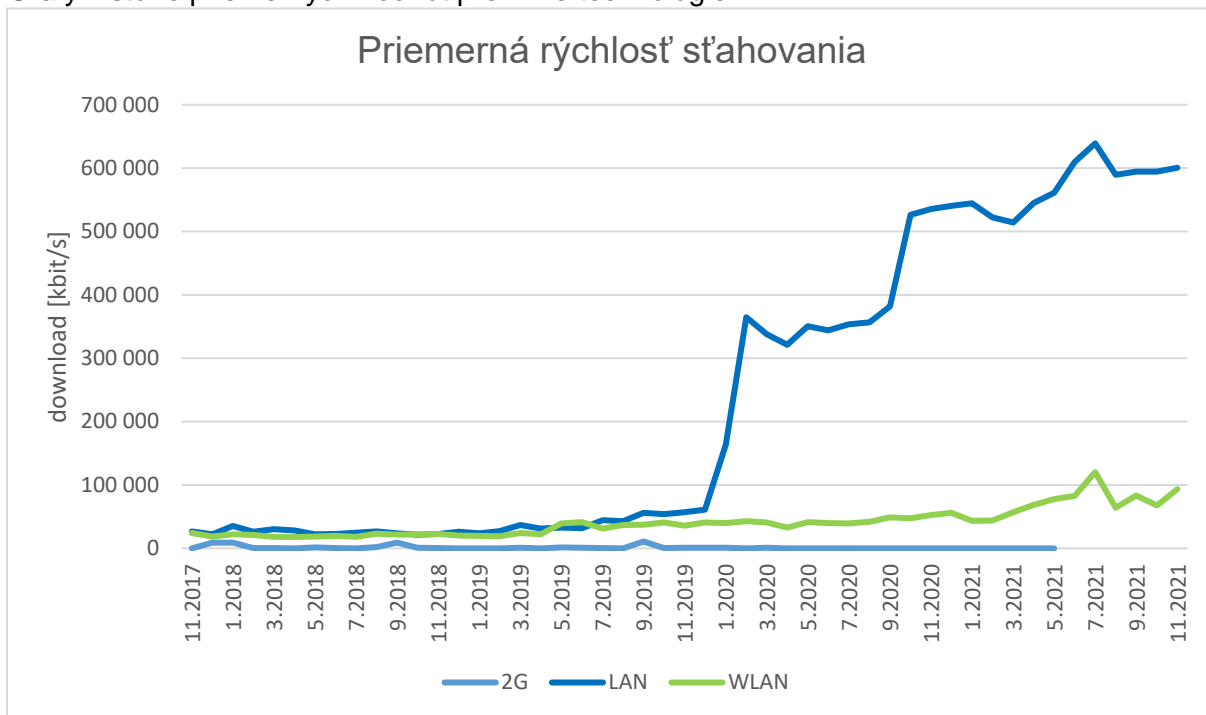

Štatistika monitorovacieho systému MobilTest / meracinternetu.sk November 2021

Tabuľka počtu meraní za mesiac November 2021:

Technológia	Počet úspešných meraní
2G	1
3G	132
4G	534
5G	7
LAN	4172
WLAN	494
Celkom	5340

Tabuľka priemerných hodnôt prenosovej rýchlosti a oneskorenia za mesiac Október 2021:

Technológia	Priemer download [kbit/s]	Priemer upload [kbit/s]	Priemer ping [ms]
4G	29968	10814	28,15
5G	88387	29758	13,76
LAN	600799	268962	8,98
WLAN	93232	45704	22,34

Grafy histórie priemerných hodnôt pre mobilné technológie:

Grafy histórie priemerných hodnôt pre fixné technológie:

Tabuľky nameraných maximálnych prenosových rýchlostí v SK sieťach:

Technológia	Maximum download [kbit/s]	Operator ASN name	Miesto
4G	259862	Slovak Telekom, a.s.	Bratislava
5G	120288	Slovak Telekom, a.s.	Bratislava
LAN	947371	OSK-DNI Slovakia, SK	-
WLAN	666290	OSK-DNI Slovakia, SK	Dunajská Lužná