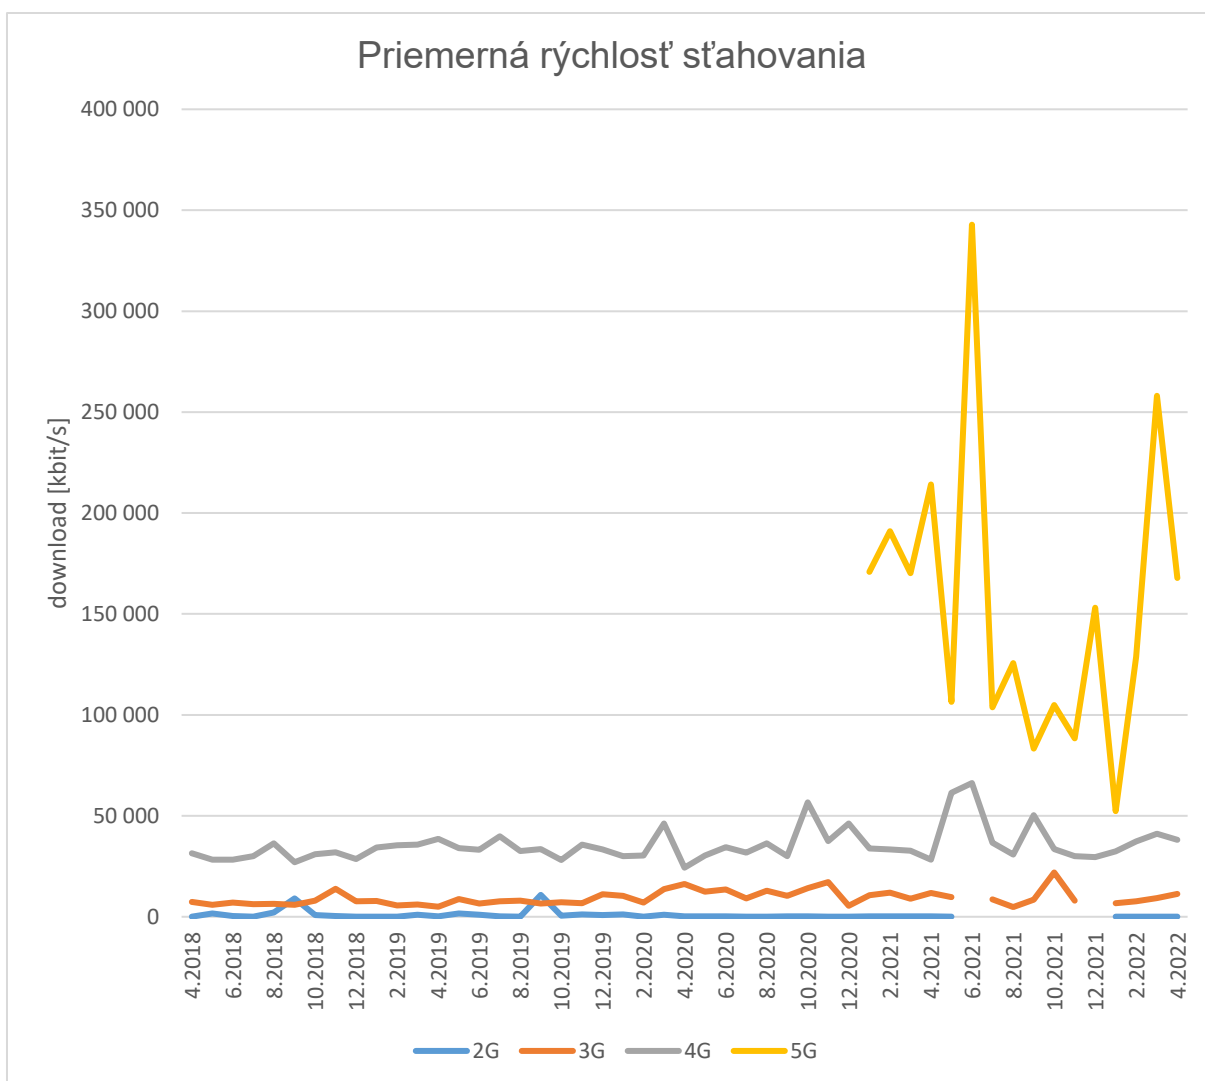

Štatistika monitorovacieho systému MobilTest / meracinternetu.sk

Apríl 2022

Tabuľka počtu meraní za mesiac Apríl 2022:

Technológia	Počet úspešných meraní
2G	4
3G	3
4G	769
5G	4
LAN	4661
WLAN	528
Celkom	5969

Tabuľka priemerných hodnôt prenosovej rýchlosti a oneskorenia za mesiac Apríl 2022:

Technológia	Priemer download [kbit/s]	Priemer upload [kbit/s]	Priemer ping [ms]
4G	38065	13731	27,14
5G	167864	30989	25,08
LAN	553327	224270	13,95
WLAN	78369	48483	22,43

Grafy histórie priemerných hodnôt pre mobilné technológie:

Grafy histórie priemerných hodnôt pre fixné technológie:

Tabuľky nameraných maximálnych prenosových rýchlostí v SK sieťach:

Technológia	Maximum download [kbit/s]	Operator ASN name	Miesto
4G	311735	Slovak Telekom, a.s.	-
5G	297907	Slovak Telekom, a.s.	Bratislava
LAN	947825	Orange Slovensko, a.s.	Sobrance
WLAN	619829	Orange Slovensko, a.s.	Bratislava