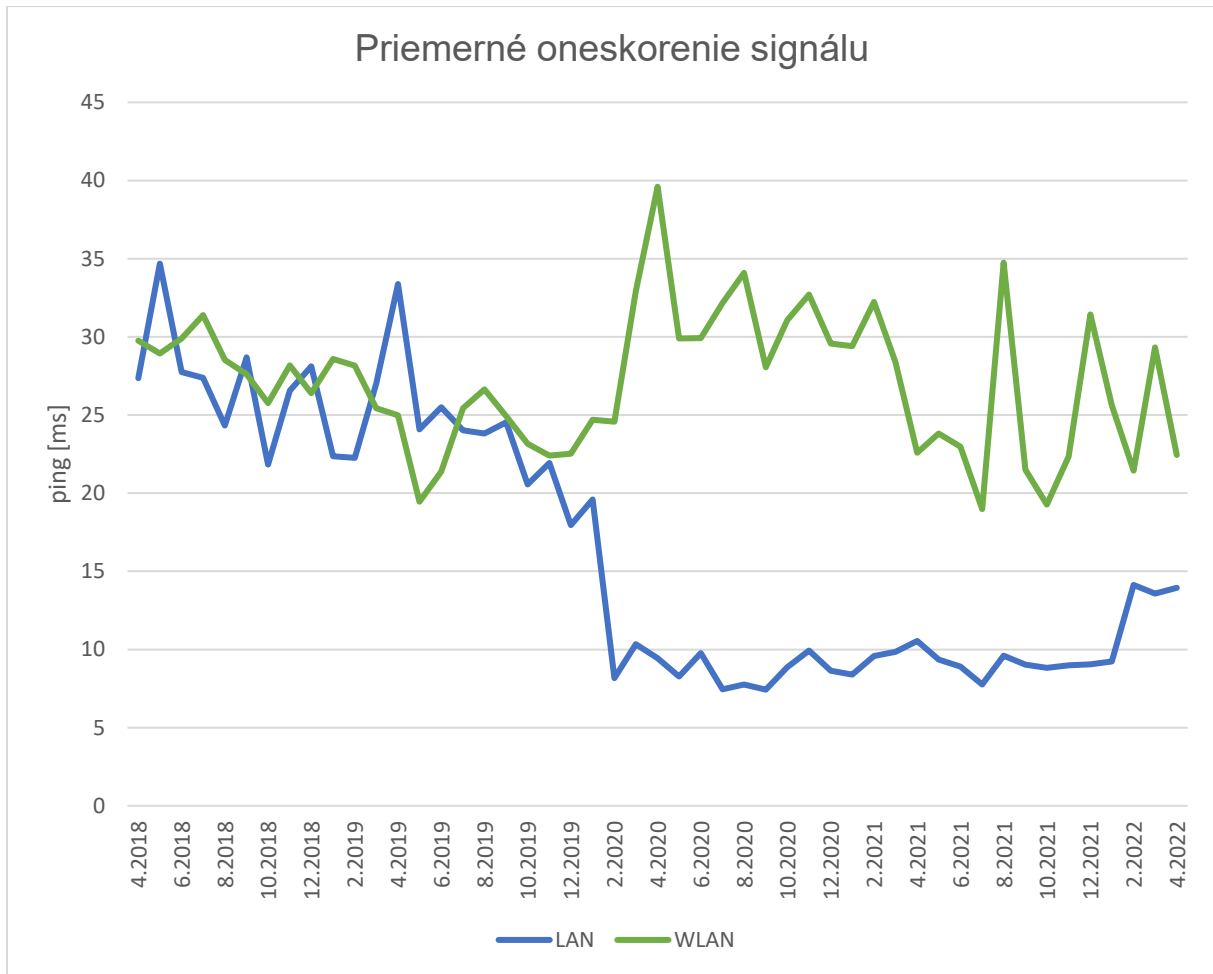

Tabuľka priemerných hodnôt prenosovej rýchlosti a oneskorenia za mesiac Apríl 2022:

Technológia	Priemer download [kbit/s]	Priemer upload [kbit/s]	Priemer ping [ms]
4G	38065	13731	27,14
5G	167864	30989	25,08
LAN	553327	224270	13,95
WLAN	78369	48483	22,43

Grafy histórie priemerných hodnôt pre mobilné technológie:

Grafy histórie priemerných hodnôt pre fixné technológie:

Tabuľky nameraných maximálnych prenosových rýchlostí v SK sieťach:

Technológia	Maximum download [kbit/s]	Operator ASN name	Miesto
4G	311735	Slovak Telekom, a.s.	-
5G	297907	Slovak Telekom, a.s.	Bratislava
LAN	947825	Orange Slovensko, a.s.	Sobrance
WLAN	619829	Orange Slovensko, a.s.	Bratislava

Technológia	Maximum upload [kbit/s]	Operátor ASN name	Miesto
4G	63368	Slovak Telekom, a.s.	-
5G	52280	Slovak Telekom, a.s.	-
LAN	934821	Orange Slovensko, a.s.	-
WLAN	548965	Orange Slovensko, a.s.	Malacky