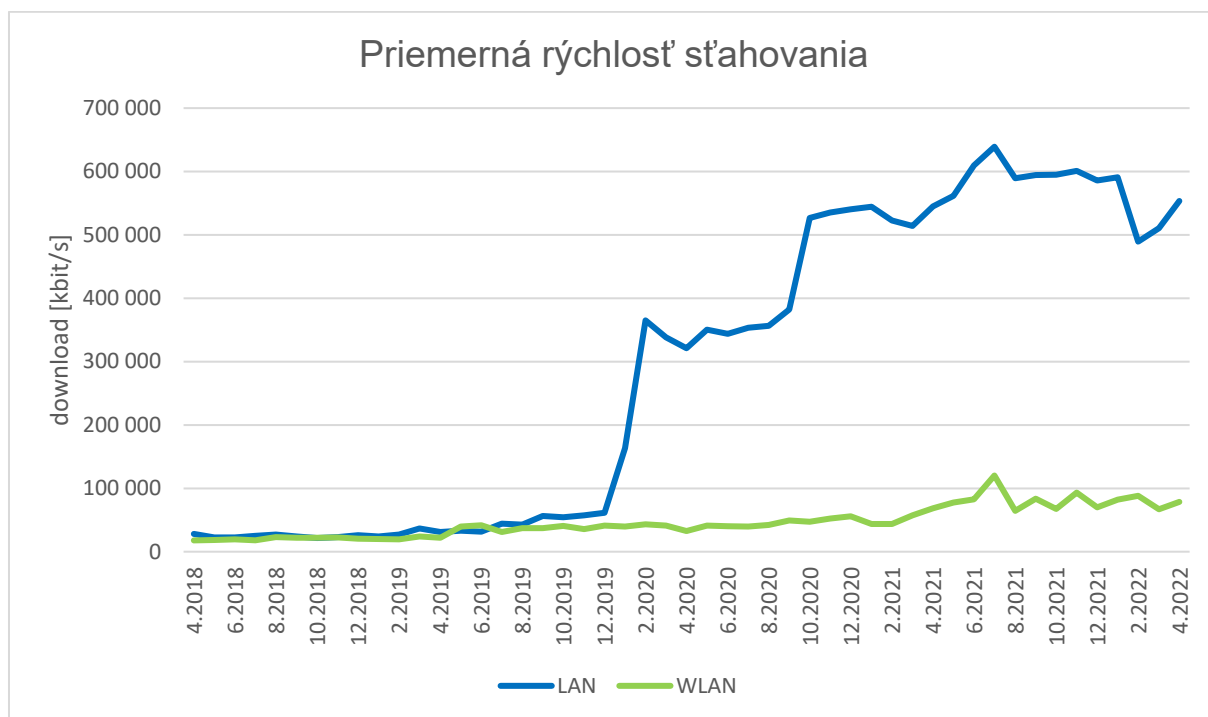

Štatistika monitorovacieho systému MobilTest / meracinternetu.sk

Apríl 2022

Tabuľka počtu meraní za mesiac Apríl 2022:

Technológia	Počet úspešných meraní
2G	4
3G	3
4G	769
5G	4
LAN	4661
WLAN	528
Celkom	5969

Tabuľka priemerných hodnôt prenosovej rýchlosti a oneskorenia za mesiac Apríl 2022:

Technológia	Priemer download [kbit/s]	Priemer upload [kbit/s]	Priemer ping [ms]
4G	38065	13731	27,14
5G	167864	30989	25,08
LAN	553327	224270	13,95
WLAN	78369	48483	22,43

Grafy histórie priemerných hodnôt pre mobilné technológie:

Grafy histórie priemerných hodnôt pre fixné technológie:

Tabuľky nameraných maximálnych prenosových rýchlostí v SK sieťach:

Technológia	Maximum download [kbit/s]	Operator ASN name	Miesto
4G	311735	Slovak Telekom, a.s.	-
5G	297907	Slovak Telekom, a.s.	Bratislava
LAN	947825	Orange Slovensko, a.s.	Sobrance
WLAN	619829	Orange Slovensko, a.s.	Bratislava

Technológia	Maximum upload [kbit/s]	Operátor ASN name	Miesto
4G	63368	Slovak Telekom, a.s.	-
5G	52280	Slovak Telekom, a.s.	-
LAN	934821	Orange Slovensko, a.s.	-
WLAN	548965	Orange Slovensko, a.s.	Malacky