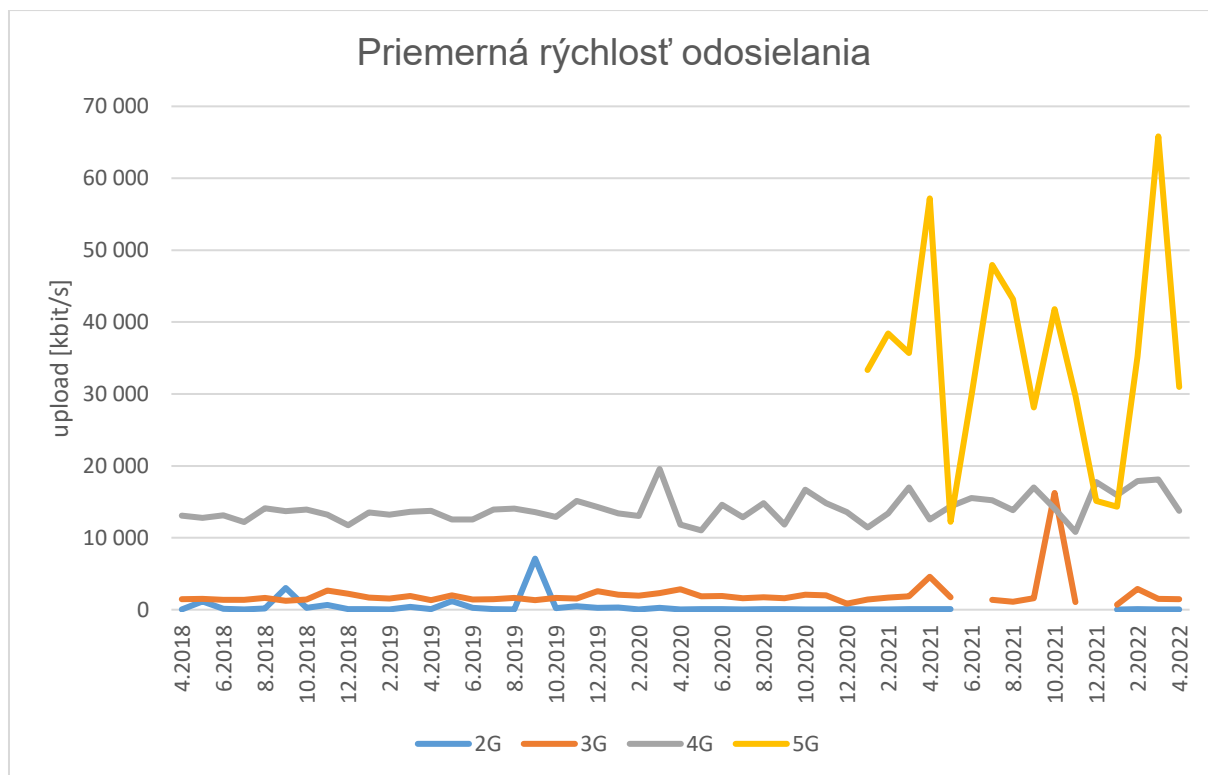

Štatistika monitorovacieho systému MobilTest / meracinternetu.sk

Apríl 2022

Tabuľka počtu meraní za mesiac Apríl 2022:

Technológia	Počet úspešných meraní
2G	4
3G	3
4G	769
5G	4
LAN	4661
WLAN	528
Celkom	5969

Tabuľka priemerných hodnôt prenosovej rýchlosti a oneskorenia za mesiac Apríl 2022:

Technológia	Priemer download [kbit/s]	Priemer upload [kbit/s]	Priemer ping [ms]
4G	38065	13731	27,14
5G	167864	30989	25,08
LAN	553327	224270	13,95
WLAN	78369	48483	22,43

Grafy histórie priemerných hodnôt pre mobilné technológie:

Grafy histórie priemerných hodnôt pre fixné technológie:

Tabuľky nameraných maximálnych prenosových rýchlostí v SK sieťach:

Technológia	Maximum download [kbit/s]	Operator ASN name	Miesto
4G	311735	Slovak Telekom, a.s.	-
5G	297907	Slovak Telekom, a.s.	Bratislava
LAN	947825	Orange Slovensko, a.s.	Sobrance
WLAN	619829	Orange Slovensko, a.s.	Bratislava