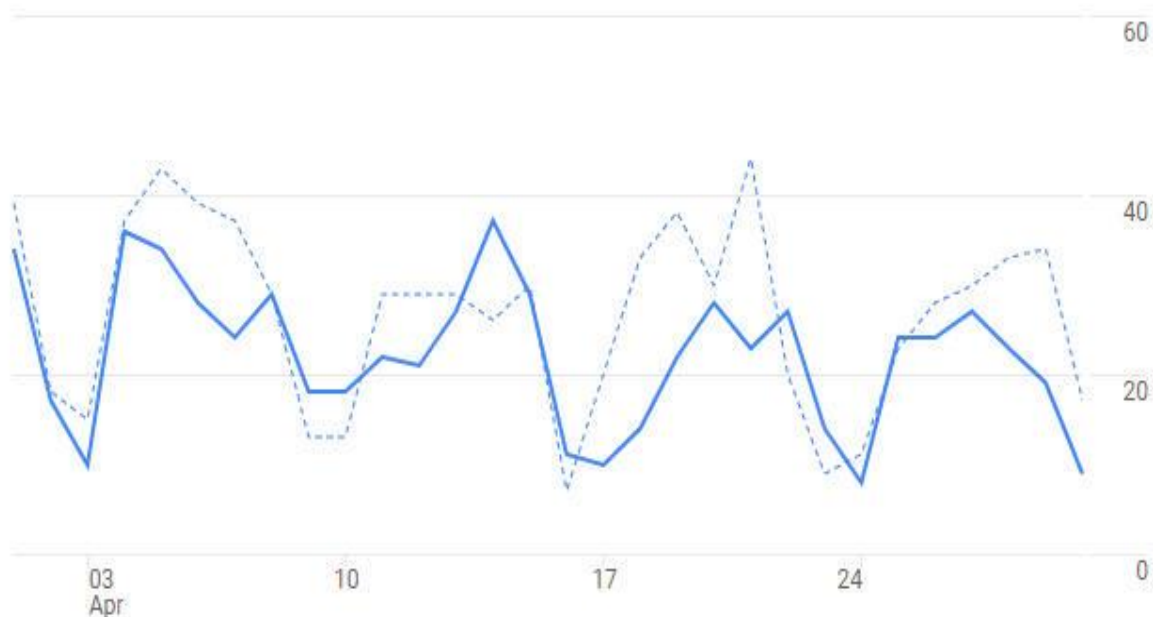

Tabuľka nameraného minimálneho oneskorenia v SK sieťach:

Technológia	Minimum oneskorenie [ms]	Operátor ASN name	Miesto
4G	7,24	O2 Slovakia, s.r.o.	Martin
5G	12,80	Slovak Telekom, a.s.	Bratislava
LAN	1,55	Benestra, s.r.o.	Bratislava
WLAN	3,09	O2 Slovakia, s.r.o.	-

Graf počet aktívnych používateľov webovej stránky:

Users	Sessions	Bounce Rate	Session Duration
340	2.2K	90.14%	0m 47s
↓14.8%	↓7.4%	↑0.3%	↓4.5%

Apr 1, 2022 - Apr 30, 2022 ▼

[AUDIENCE OVERVIEW >](#)