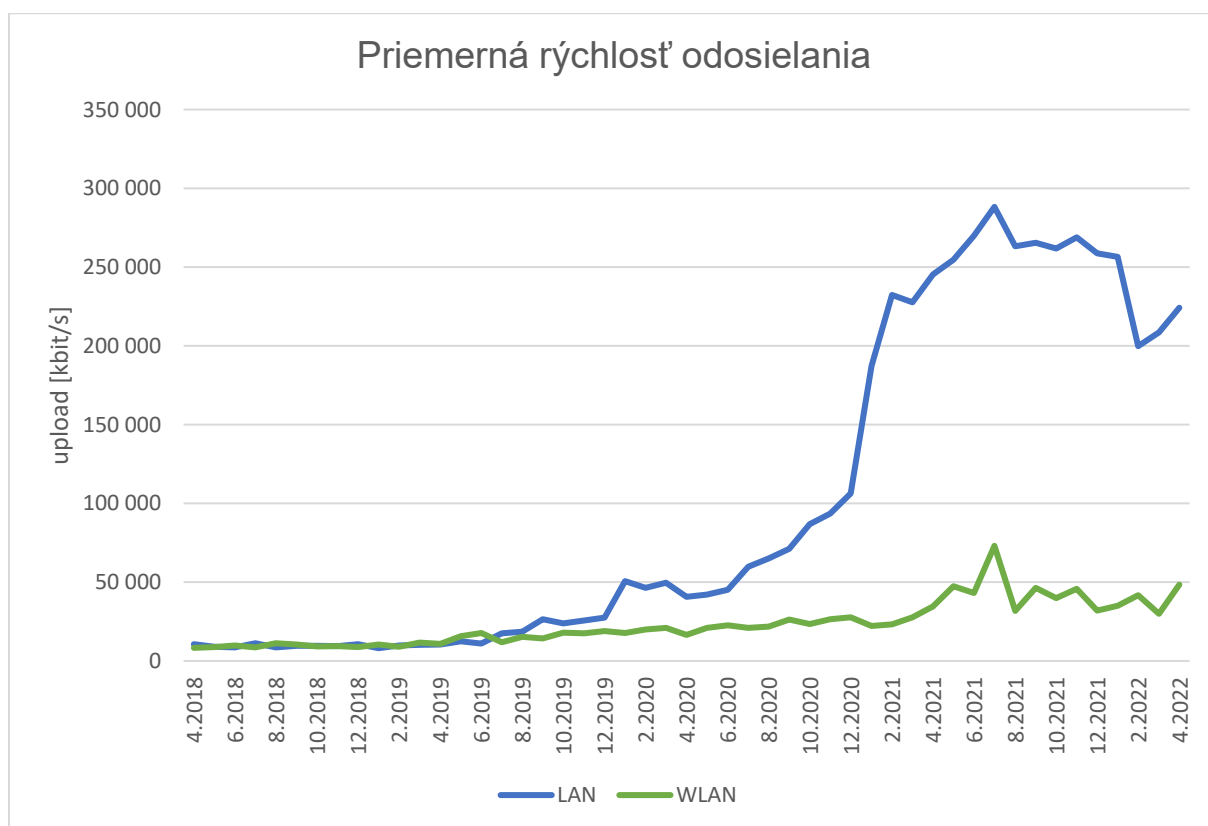

Štatistika monitorovacieho systému MobilTest / meracinternetu.sk

Apríl 2022

Tabuľka počtu meraní za mesiac Apríl 2022:

Technológia	Počet úspešných meraní
2G	4
3G	3
4G	769
5G	4
LAN	4661
WLAN	528
Celkom	5969

Tabuľka priemerných hodnôt prenosovej rýchlosti a oneskorenia za mesiac Apríl 2022:

Technológia	Priemer download [kbit/s]	Priemer upload [kbit/s]	Priemer ping [ms]
4G	38065	13731	27,14
5G	167864	30989	25,08
LAN	553327	224270	13,95
WLAN	78369	48483	22,43

Grafy histórie priemerných hodnôt pre mobilné technológie:

Grafy histórie priemerných hodnôt pre fixné technológie:

Tabuľky nameraných maximálnych prenosových rýchlostí v SK sieťach:

Technológia	Maximum download [kbit/s]	Operator ASN name	Miesto
4G	311735	Slovak Telekom, a.s.	-
5G	297907	Slovak Telekom, a.s.	Bratislava
LAN	947825	Orange Slovensko, a.s.	Sobrance
WLAN	619829	Orange Slovensko, a.s.	Bratislava

Technológia	Maximum upload [kbit/s]	Operátor ASN name	Miesto
4G	63368	Slovak Telekom, a.s.	-
5G	52280	Slovak Telekom, a.s.	-
LAN	934821	Orange Slovensko, a.s.	-
WLAN	548965	Orange Slovensko, a.s.	Malacky