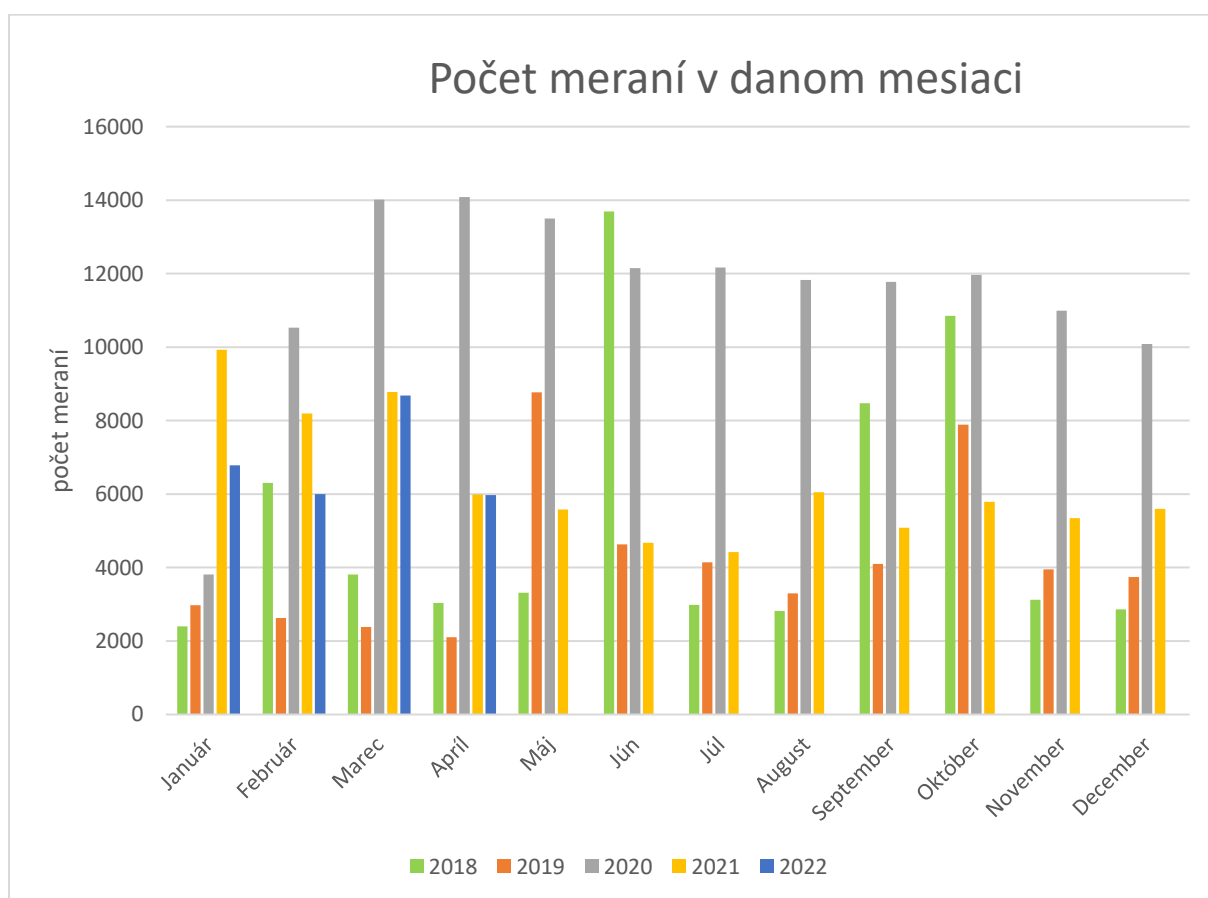

Štatistika monitorovacieho systému MobilTest / meracinternetu.sk

Apríl 2022

Tabuľka počtu meraní za mesiac Apríl 2022:

Technológia	Počet úspešných meraní
2G	4
3G	3
4G	769
5G	4
LAN	4661
WLAN	528
Celkom	5969

Tabuľka priemerných hodnôt prenosovej rýchlosti a oneskorenia za mesiac Apríl 2022:

Technológia	Priemer download [kbit/s]	Priemer upload [kbit/s]	Priemer ping [ms]
4G	38065	13731	27,14
5G	167864	30989	25,08
LAN	553327	224270	13,95
WLAN	78369	48483	22,43

Grafy histórie priemerných hodnôt pre mobilné technológie:

Grafy histórie priemerných hodnôt pre fixné technológie:

Tabuľky nameraných maximálnych prenosových rýchlostí v SK sieťach:

Technológia	Maximum download [kbit/s]	Operator ASN name	Miesto
4G	311735	Slovak Telekom, a.s.	-
5G	297907	Slovak Telekom, a.s.	Bratislava
LAN	947825	Orange Slovensko, a.s.	Sobrance
WLAN	619829	Orange Slovensko, a.s.	Bratislava