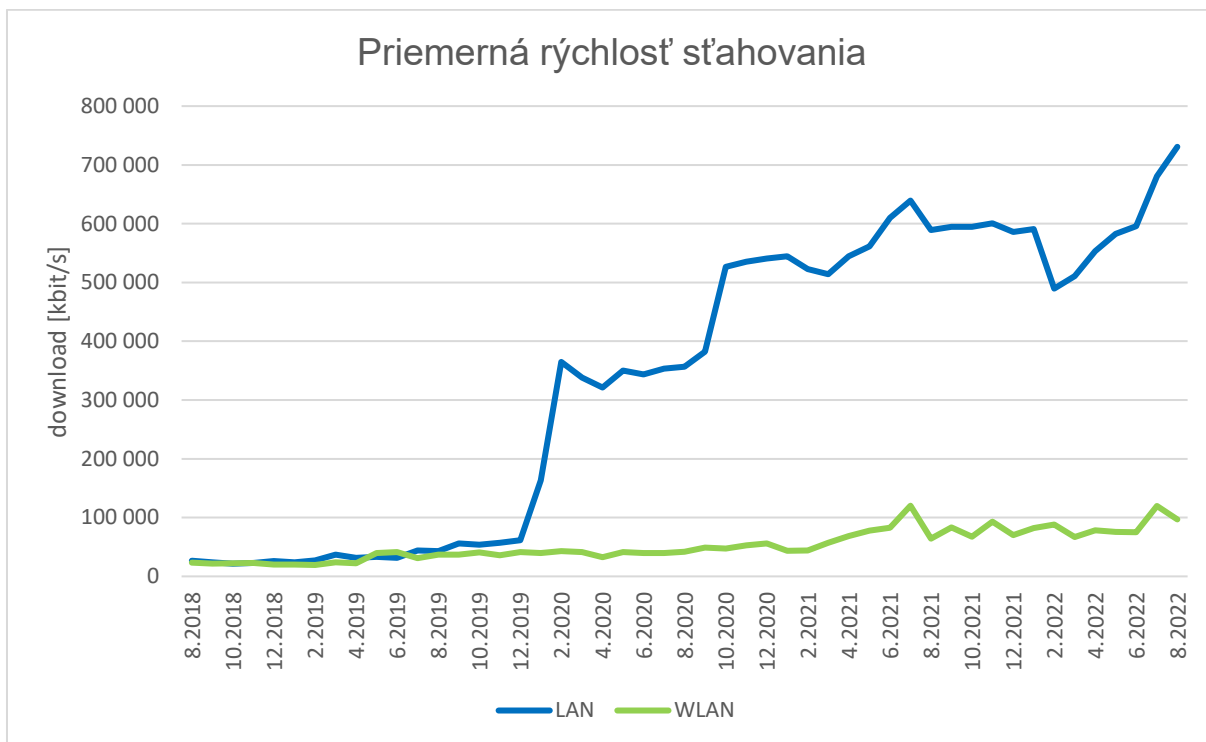

Štatistika monitorovacieho systému MobilTest / meracinternetu.sk August 2022

Tabuľka počtu meraní za mesiac August 2022:

Technológia	Počet úspešných meraní
2G	5
3G	6
4G	2439
5G	4
LAN	4351
WLAN	310
Celkom	7134

Tabuľka priemerných hodnôt prenosovej rýchlosti a oneskorenia za mesiac August 2022:

Technológia	Priemer download [kbit/s]	Priemer upload [kbit/s]	Priemer ping [ms]
4G	33067	14368	24,60
5G	137768	23665	31,38
LAN	730770	311814	11,88
WLAN	96865	71353	27,43

Grafy histórie priemerných hodnôt pre mobilné technológie:

Grafy histórie priemerných hodnôt pre fixné technológie:

Tabuľky nameraných maximálnych prenosových rýchlostí v SK sieťach:

Technológia	Maximum download [kbit/s]	Operator ASN name	Miesto
4G	314805	Slovak Telekom, a.s.	Bratislava
5G	317508	OSK-DNI Slovakia, SK	-
LAN	947488	OSK-DNI Slovakia, SK	Sobrance
WLAN	734008	Slovak Telekom, a.s.	Košická Nová Ves

Technológia	Maximum upload [kbit/s]	Operátor ASN name	Miesto
4G	79874	Slovak Telekom, a.s.	Bratislava
5G	58614	OSK-DNI Slovakia, SK	-
LAN	937347	OSK-DNI Slovakia, SK	Sobrance
WLAN	544657	OBEKNESIETE, SK	Malacky