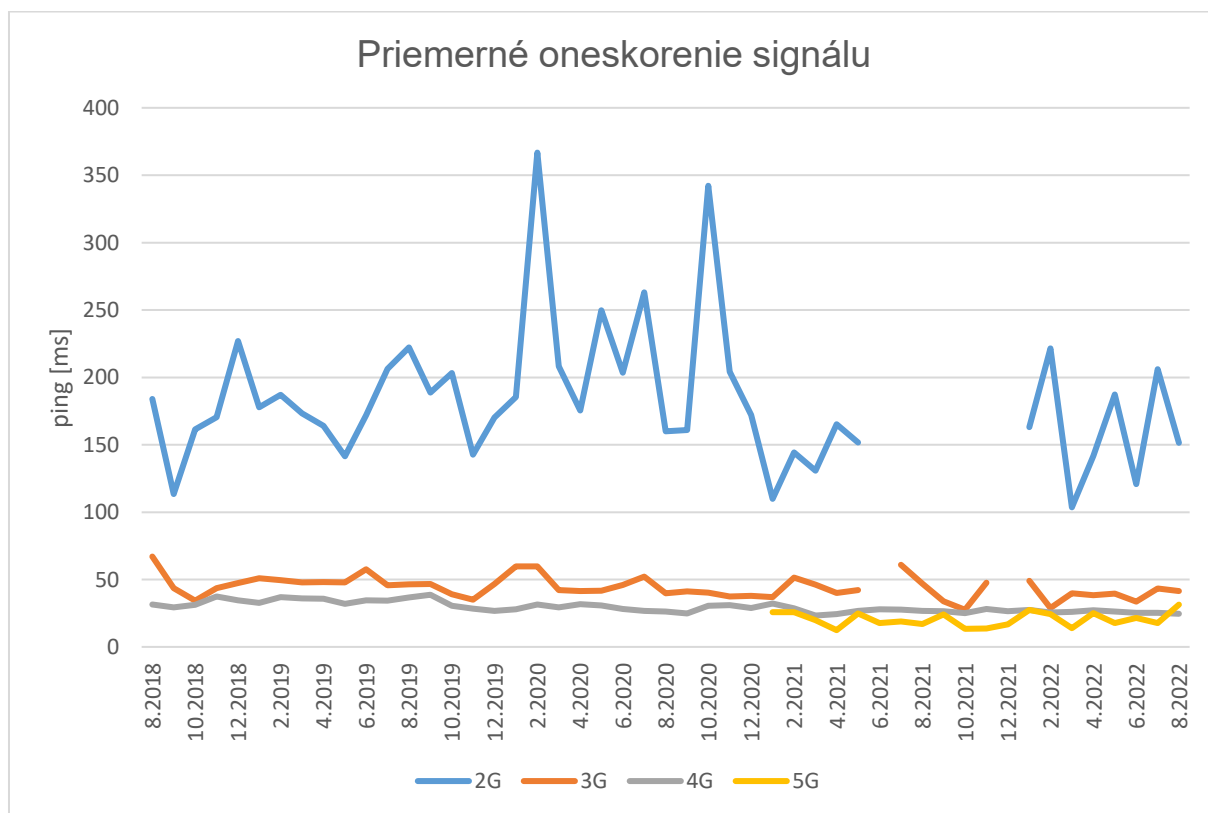

Štatistika monitorovacieho systému MobilTest / meracinternetu.sk August 2022

Tabuľka počtu meraní za mesiac August 2022:

Technológia	Počet úspešných meraní
2G	5
3G	6
4G	2439
5G	4
LAN	4351
WLAN	310
Celkom	7134

Tabuľka priemerných hodnôt prenosovej rýchlosti a oneskorenia za mesiac August 2022:

Technológia	Priemer download [kbit/s]	Priemer upload [kbit/s]	Priemer ping [ms]
4G	33067	14368	24,60
5G	137768	23665	31,38
LAN	730770	311814	11,88
WLAN	96865	71353	27,43

Grafy histórie priemerných hodnôt pre mobilné technológie:

Grafy histórie priemerných hodnôt pre fixné technológie:

Tabuľky nameraných maximálnych prenosových rýchlostí v SK sieťach:

Technológia	Maximum download [kbit/s]	Operator ASN name	Miesto
4G	314805	Slovak Telekom, a.s.	Bratislava
5G	317508	OSK-DNI Slovakia, SK	-
LAN	947488	OSK-DNI Slovakia, SK	Sobrance
WLAN	734008	Slovak Telekom, a.s.	Košická Nová Ves