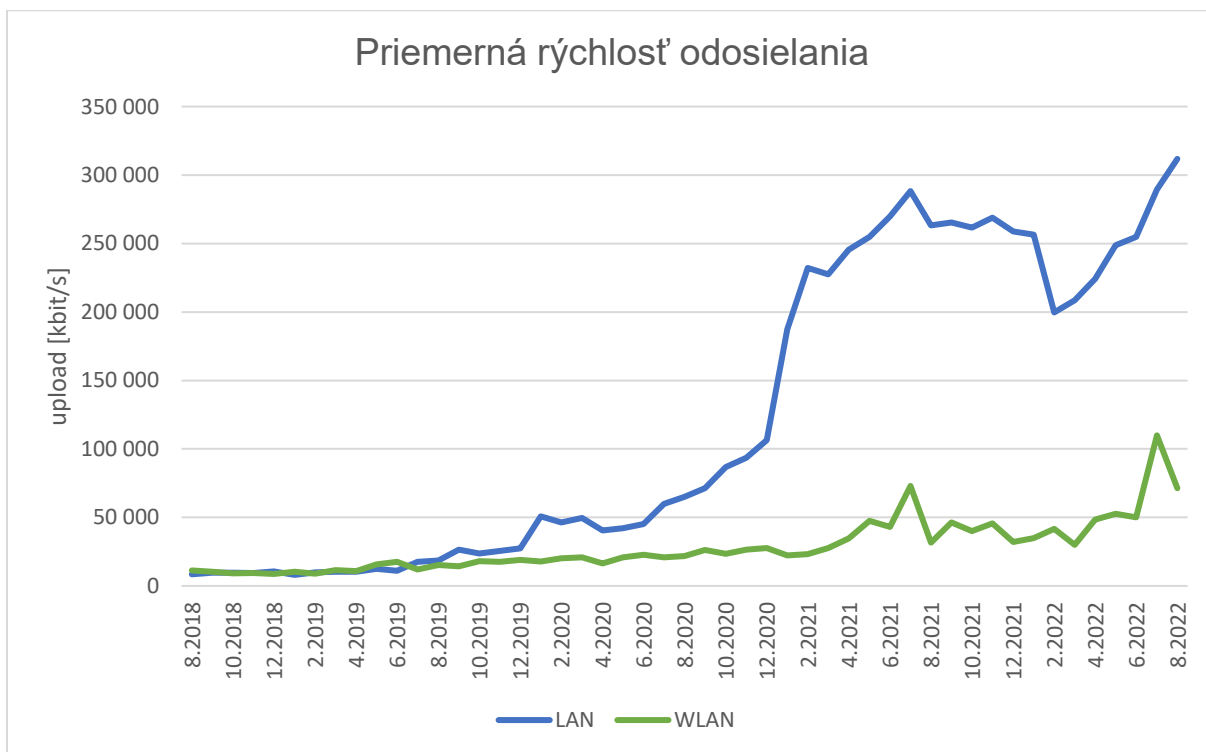

Štatistika monitorovacieho systému MobilTest / meracinternetu.sk August 2022

Tabuľka počtu meraní za mesiac August 2022:

Technológia	Počet úspešných meraní
2G	5
3G	6
4G	2439
5G	4
LAN	4351
WLAN	310
Celkom	7134

Tabuľka priemerných hodnôt prenosovej rýchlosti a oneskorenia za mesiac August 2022:

Technológia	Priemer download [kbit/s]	Priemer upload [kbit/s]	Priemer ping [ms]
4G	33067	14368	24,60
5G	137768	23665	31,38
LAN	730770	311814	11,88
WLAN	96865	71353	27,43

Grafy histórie priemerných hodnôt pre mobilné technológie:

Grafy histórie priemerných hodnôt pre fixné technológie:

Tabuľky nameraných maximálnych prenosových rýchlostí v SK sieťach:

Technológia	Maximum download [kbit/s]	Operator ASN name	Miesto
4G	314805	Slovak Telekom, a.s.	Bratislava
5G	317508	OSK-DNI Slovakia, SK	-
LAN	947488	OSK-DNI Slovakia, SK	Sobrance
WLAN	734008	Slovak Telekom, a.s.	Košická Nová Ves