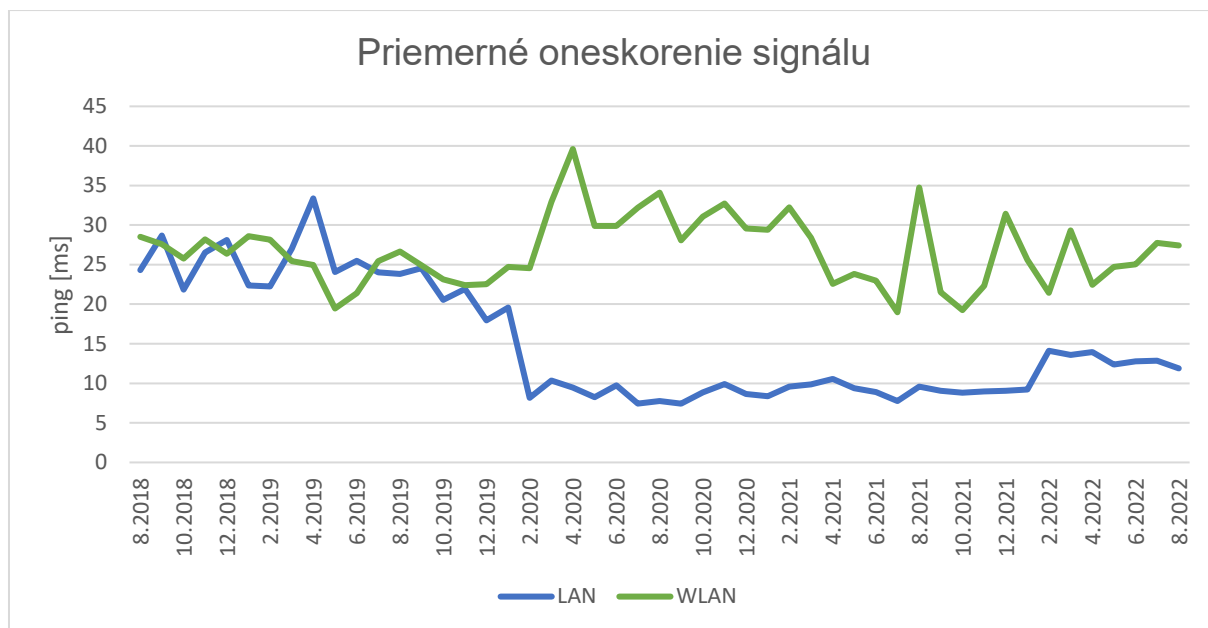

Tabuľka priemerných hodnôt prenosovej rýchlosti a oneskorenia za mesiac August 2022:

Technológia	Priemer download [kbit/s]	Priemer upload [kbit/s]	Priemer ping [ms]
4G	33067	14368	24,60
5G	137768	23665	31,38
LAN	730770	311814	11,88
WLAN	96865	71353	27,43

Grafy histórie priemerných hodnôt pre mobilné technológie:

Grafy histórie priemerných hodnôt pre fixné technológie:

Tabuľky nameraných maximálnych prenosových rýchlostí v SK sieťach:

Technológia	Maximum download [kbit/s]	Operator ASN name	Miesto
4G	314805	Slovak Telekom, a.s.	Bratislava
5G	317508	OSK-DNI Slovakia, SK	-
LAN	947488	OSK-DNI Slovakia, SK	Sobrance
WLAN	734008	Slovak Telekom, a.s.	Košická Nová Ves