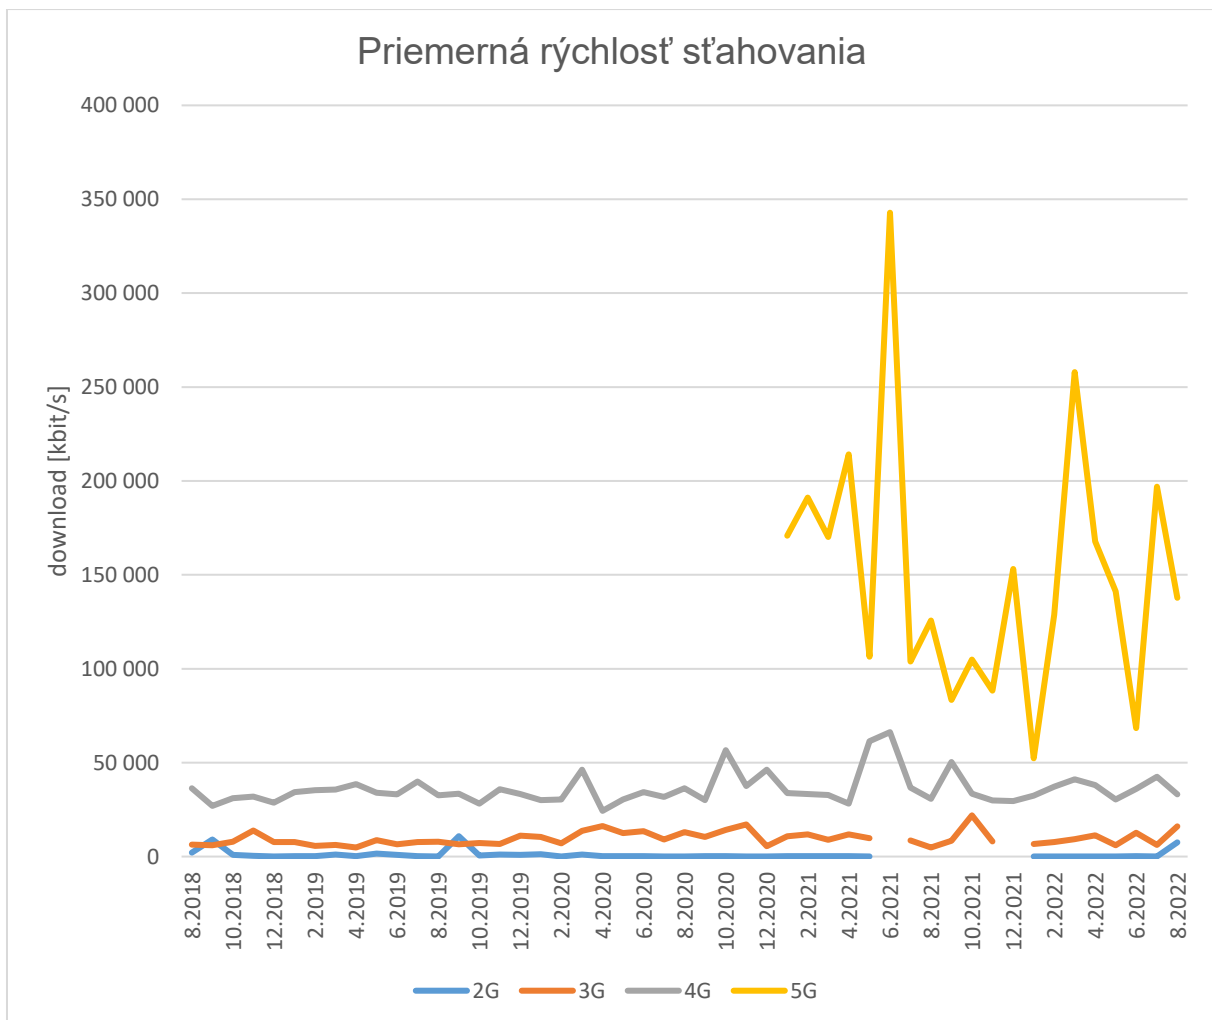

Štatistika monitorovacieho systému MobilTest / meracinternetu.sk August 2022

Tabuľka počtu meraní za mesiac August 2022:

Technológia	Počet úspešných meraní
2G	5
3G	6
4G	2439
5G	4
LAN	4351
WLAN	310
Celkom	7134

Tabuľka priemerných hodnôt prenosovej rýchlosti a oneskorenia za mesiac August 2022:

Technológia	Priemer download [kbit/s]	Priemer upload [kbit/s]	Priemer ping [ms]
4G	33067	14368	24,60
5G	137768	23665	31,38
LAN	730770	311814	11,88
WLAN	96865	71353	27,43

Grafy histórie priemerných hodnôt pre mobilné technológie:

Grafy histórie priemerných hodnôt pre fixné technológie:

Tabuľky nameraných maximálnych prenosových rýchlostí v SK sieťach:

Technológia	Maximum download [kbit/s]	Operator ASN name	Miesto
4G	314805	Slovak Telekom, a.s.	Bratislava
5G	317508	OSK-DNI Slovakia, SK	-
LAN	947488	OSK-DNI Slovakia, SK	Sobrance
WLAN	734008	Slovak Telekom, a.s.	Košická Nová Ves