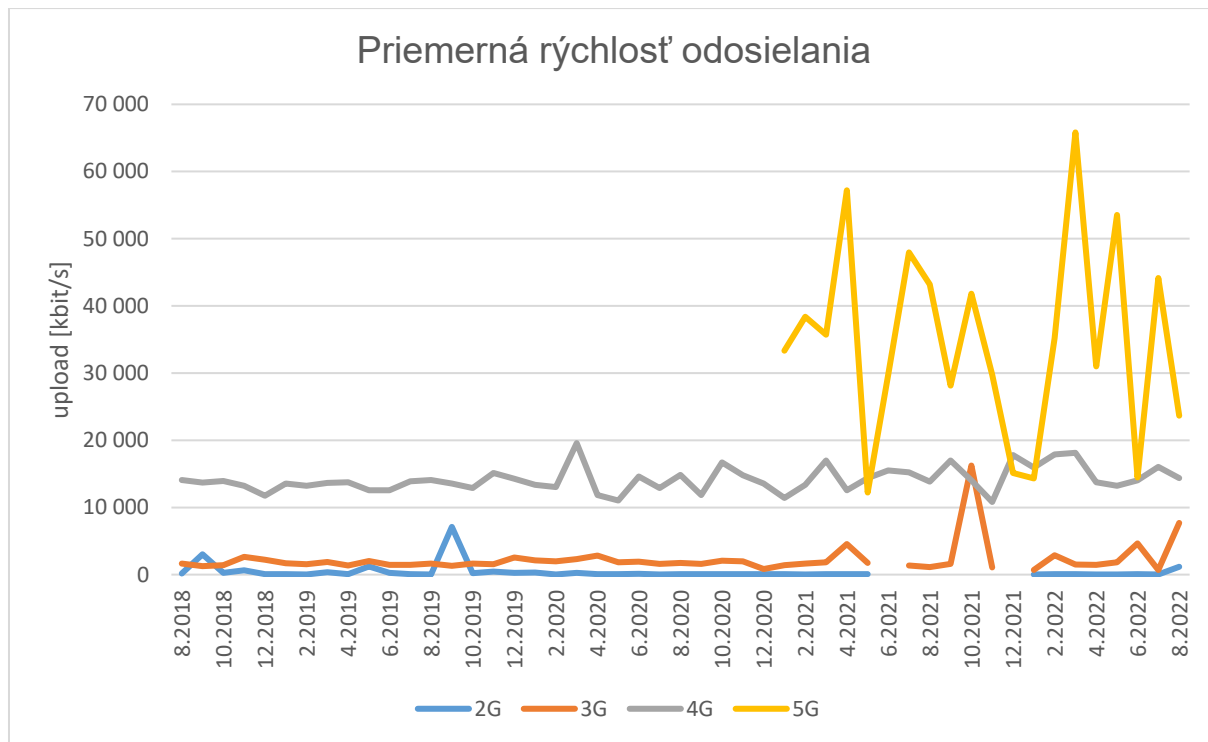

Štatistika monitorovacieho systému MobilTest / meracinternetu.sk August 2022

Tabuľka počtu meraní za mesiac August 2022:

Technológia	Počet úspešných meraní
2G	5
3G	6
4G	2439
5G	4
LAN	4351
WLAN	310
Celkom	7134

Tabuľka priemerných hodnôt prenosovej rýchlosti a oneskorenia za mesiac August 2022:

Technológia	Priemer download [kbit/s]	Priemer upload [kbit/s]	Priemer ping [ms]
4G	33067	14368	24,60
5G	137768	23665	31,38
LAN	730770	311814	11,88
WLAN	96865	71353	27,43

Grafy histórie priemerných hodnôt pre mobilné technológie:

Grafy histórie priemerných hodnôt pre fixné technológie:

Tabuľky nameraných maximálnych prenosových rýchlostí v SK sieťach:

Technológia	Maximum download [kbit/s]	Operator ASN name	Miesto
4G	314805	Slovak Telekom, a.s.	Bratislava
5G	317508	OSK-DNI Slovakia, SK	-
LAN	947488	OSK-DNI Slovakia, SK	Sobrance
WLAN	734008	Slovak Telekom, a.s.	Košická Nová Ves