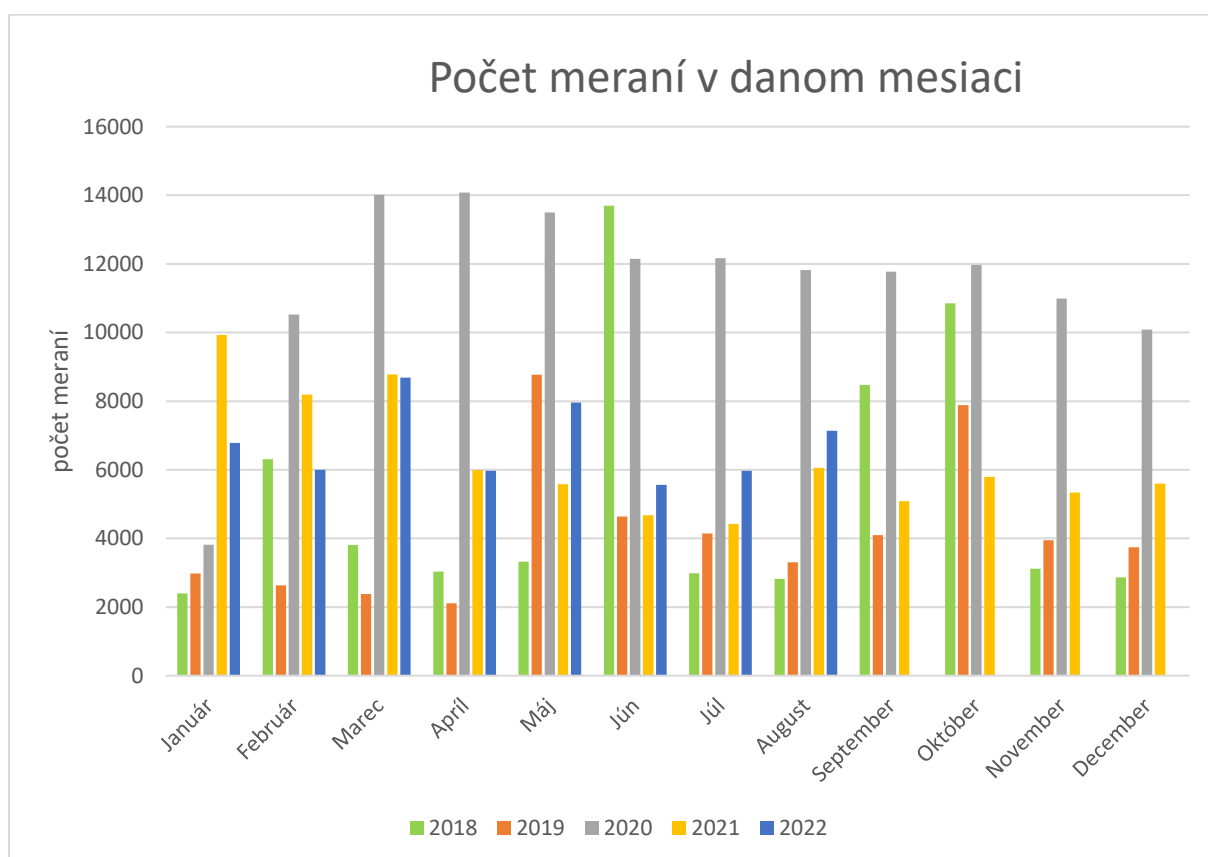

Štatistika monitorovacieho systému MobilTest / meracinternetu.sk August 2022

Tabuľka počtu meraní za mesiac August 2022:

Technológia	Počet úspešných meraní
2G	5
3G	6
4G	2439
5G	4
LAN	4351
WLAN	310
Celkom	7134

Tabuľka priemerných hodnôt prenosovej rýchlosti a oneskorenia za mesiac August 2022:

Technológia	Priemer download [kbit/s]	Priemer upload [kbit/s]	Priemer ping [ms]
4G	33067	14368	24,60
5G	137768	23665	31,38
LAN	730770	311814	11,88
WLAN	96865	71353	27,43