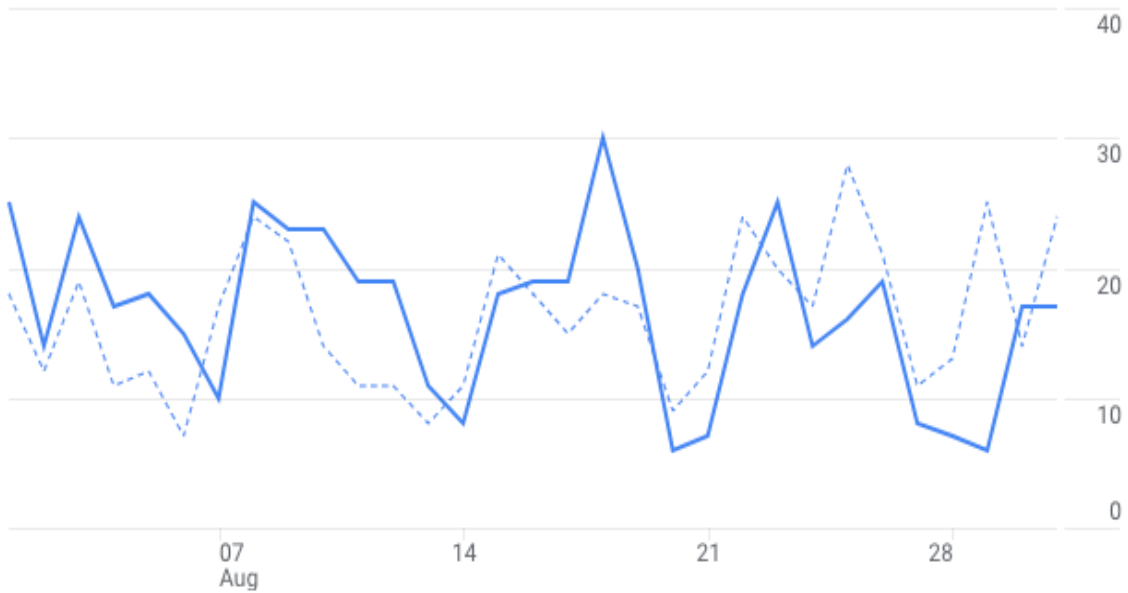

Graf počet aktívnych používateľov webovej stránky:

Users	Sessions	Bounce Rate	Session Duration
269	2K	91.95%	0m 39s
↑5.9%	↑12.2%	↑1.8%	↓16.9%

1 Aug 2022 - 31 Aug 2022 ▼

[AUDIENCE OVERVIEW](#) >

Tabuľka počtu stiahnutí aplikácie MobilTest pre OS Android a iOS:

☒	App	App Status	Total Download
☒	RU MobilTest SPECURE		17 7
☒	RU MobilTest SPECURE		6 3