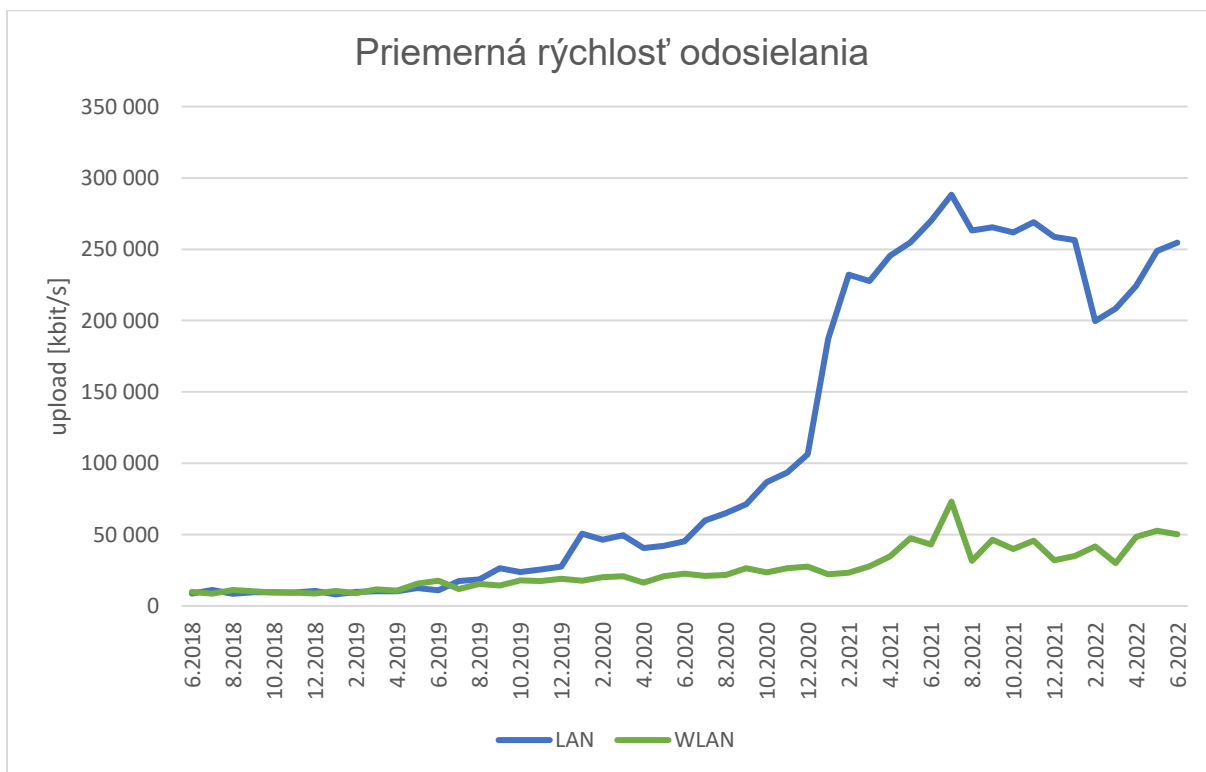

Štatistika monitorovacieho systému MobilTest / meracinternetu.sk Jún 2022

Tabuľka počtu meraní za mesiac Jún 2022:

Technológia	Počet úspešných meraní
2G	7
3G	80
4G	1118
5G	4
LAN	3993
WLAN	353
Celkom	5559

Tabuľka priemerných hodnôt prenosovej rýchlosti a oneskorenia za mesiac Jún 2022:

Technológia	Priemer download [kbit/s]	Priemer upload [kbit/s]	Priemer ping [ms]
4G	36093	14057	25,34
5G	68426	14465	21,59
LAN	595552	254738	12,77
WLAN	75094	50186	25,04

Grafy histórie priemerných hodnôt pre mobilné technológie:

Grafy histórie priemerných hodnôt pre fixné technológie:

Tabuľky nameraných maximálnych prenosových rýchlostí v SK sieťach:

Technológia	Maximum download [kbit/s]	Operator ASN name	Miesto
4G	316443	Slovak Telekom, a.s.	Bratislava
5G	108445	O2 Slovakia, s.r.o.	Bratislava
LAN	948199	Orange Slovensko, a.s.	-
WLAN	714493	Slovak Telekom, a.s..	Dubnica n. Váhom