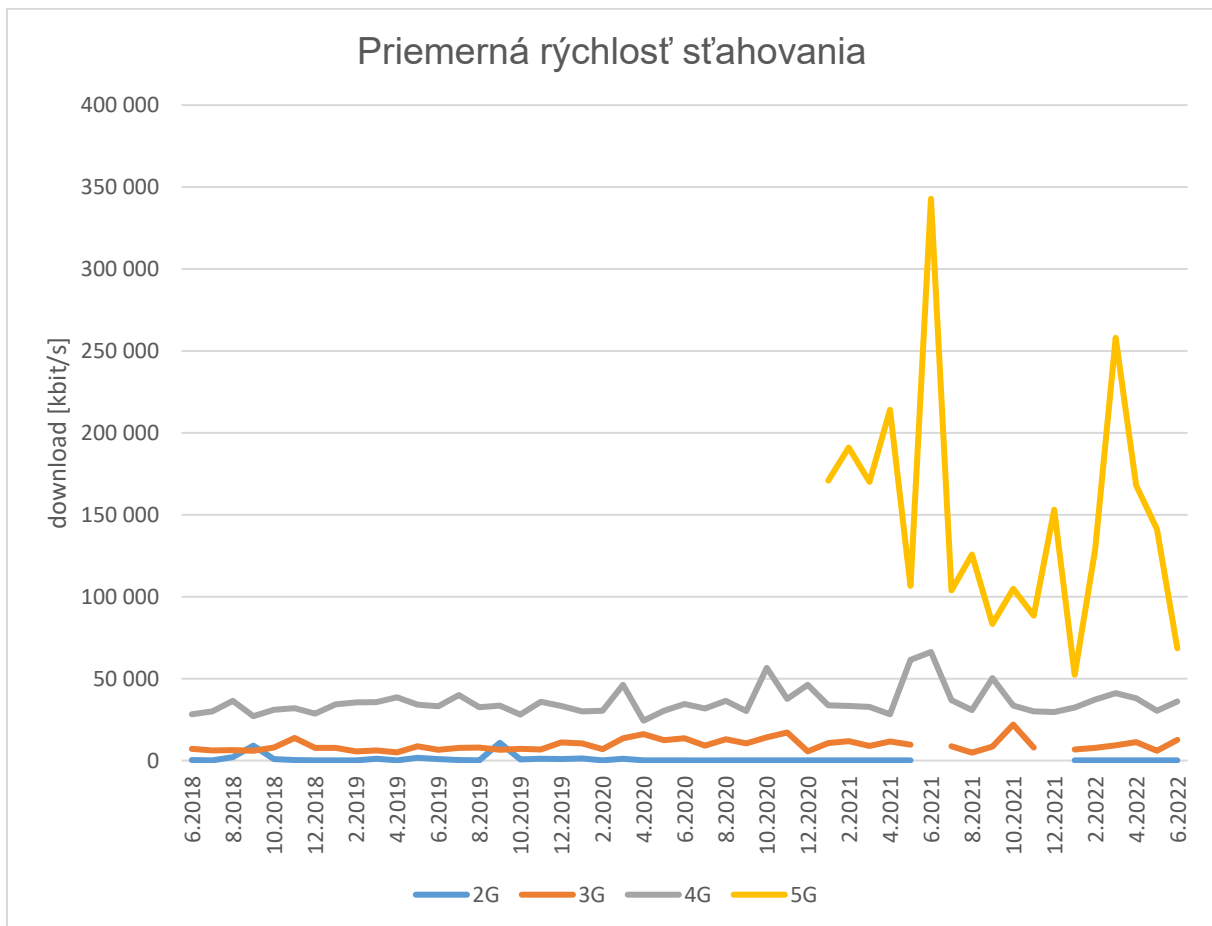

Štatistika monitorovacieho systému MobilTest / meracinternetu.sk Jún 2022

Tabuľka počtu meraní za mesiac Jún 2022:

Technológia	Počet úspešných meraní
2G	7
3G	80
4G	1118
5G	4
LAN	3993
WLAN	353
Celkom	5559

Tabuľka priemerných hodnôt prenosovej rýchlosti a oneskorenia za mesiac Jún 2022:

Technológia	Priemer download [kbit/s]	Priemer upload [kbit/s]	Priemer ping [ms]
4G	36093	14057	25,34
5G	68426	14465	21,59
LAN	595552	254738	12,77
WLAN	75094	50186	25,04

Grafy histórie priemerných hodnôt pre mobilné technológie:

Grafy histórie priemerných hodnôt pre fixné technológie:

Tabuľky nameraných maximálnych prenosových rýchlostí v SK sieťach:

Technológia	Maximum download [kbit/s]	Operator ASN name	Miesto
4G	316443	Slovak Telekom, a.s.	Bratislava
5G	108445	O2 Slovakia, s.r.o.	Bratislava
LAN	948199	Orange Slovensko, a.s.	-
WLAN	714493	Slovak Telekom, a.s..	Dubnica n. Váhom