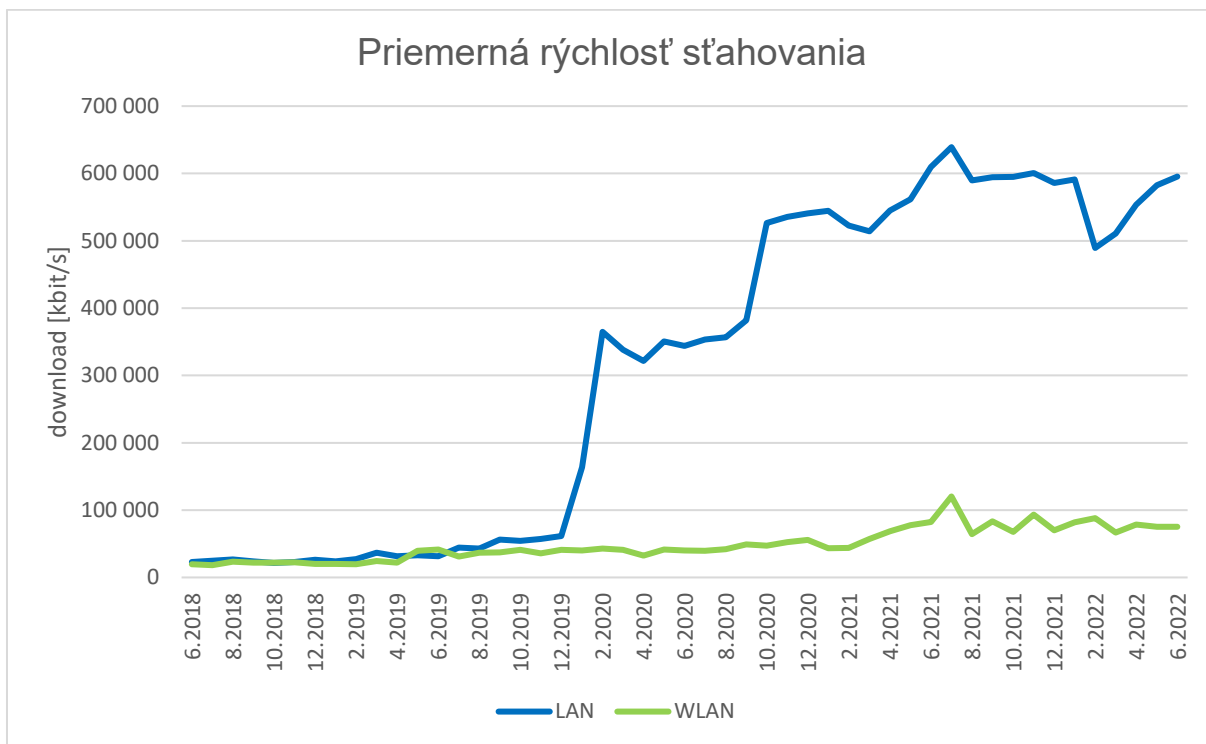

Štatistika monitorovacieho systému MobilTest / meracinternetu.sk Jún 2022

Tabuľka počtu meraní za mesiac Jún 2022:

Technológia	Počet úspešných meraní
2G	7
3G	80
4G	1118
5G	4
LAN	3993
WLAN	353
Celkom	5559

Tabuľka priemerných hodnôt prenosovej rýchlosti a oneskorenia za mesiac Jún 2022:

Technológia	Priemer download [kbit/s]	Priemer upload [kbit/s]	Priemer ping [ms]
4G	36093	14057	25,34
5G	68426	14465	21,59
LAN	595552	254738	12,77
WLAN	75094	50186	25,04

Grafy histórie priemerných hodnôt pre mobilné technológie:

Grafy histórie priemerných hodnôt pre fixné technológie:

Tabuľky nameraných maximálnych prenosových rýchlostí v SK sieťach:

Technológia	Maximum download [kbit/s]	Operator ASN name	Miesto
4G	316443	Slovak Telekom, a.s.	Bratislava
5G	108445	O2 Slovakia, s.r.o.	Bratislava
LAN	948199	Orange Slovensko, a.s.	-
WLAN	714493	Slovak Telekom, a.s..	Dubnica n. Váhom

Technológia	Maximum upload [kbit/s]	Operátor ASN name	Miesto
4G	69148	Slovak Telekom, a.s.	Bratislava
5G	28652	Slovak Telekom, a.s.	-
LAN	936203	Orange Slovensko, a.s.	Sobrance
WLAN	546561	Orange Slovensko, a.s.	Malacky