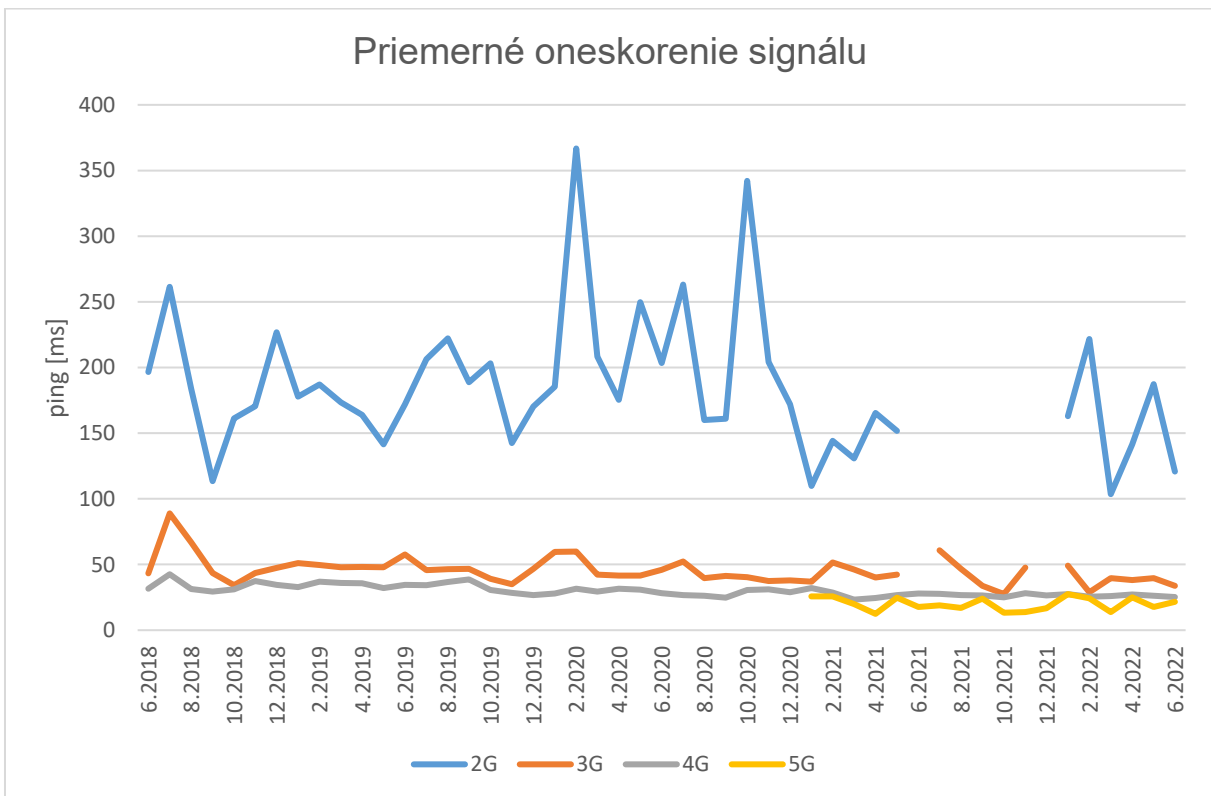

Štatistika monitorovacieho systému MobilTest / meracinternetu.sk Jún 2022

Tabuľka počtu meraní za mesiac Jún 2022:

Technológia	Počet úspešných meraní
2G	7
3G	80
4G	1118
5G	4
LAN	3993
WLAN	353
Celkom	5559

Tabuľka priemerných hodnôt prenosovej rýchlosti a oneskorenia za mesiac Jún 2022:

Technológia	Priemer download [kbit/s]	Priemer upload [kbit/s]	Priemer ping [ms]
4G	36093	14057	25,34
5G	68426	14465	21,59
LAN	595552	254738	12,77
WLAN	75094	50186	25,04

Grafy histórie priemerných hodnôt pre mobilné technológie:

Grafy histórie priemerných hodnôt pre fixné technológie:

Tabuľky nameraných maximálnych prenosových rýchlostí v SK sieťach:

Technológia	Maximum download [kbit/s]	Operator ASN name	Miesto
4G	316443	Slovak Telekom, a.s.	Bratislava
5G	108445	O2 Slovakia, s.r.o.	Bratislava
LAN	948199	Orange Slovensko, a.s.	-
WLAN	714493	Slovak Telekom, a.s..	Dubnica n. Váhom