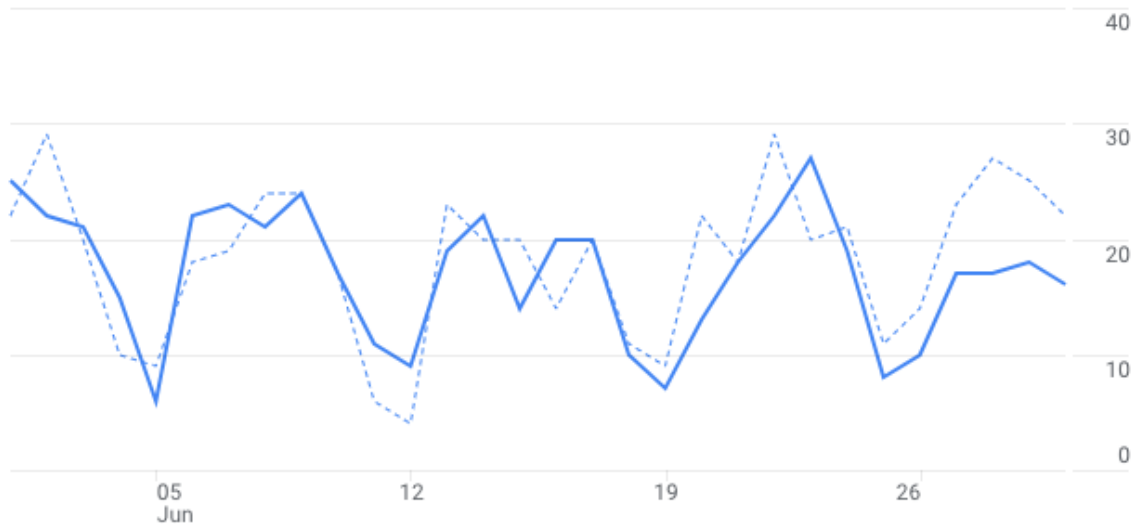

Graf počet aktívnych používateľov webovej stránky:

Users	Sessions	Bounce Rate	Session Duration
258	1.9K	90.45%	0m 41s
↓4.1%	↓1.2%	↓0.4%	↓5.2%

1 Jun 2022 - 30 Jun 2022 ▼

[AUDIENCE OVERVIEW](#) >

Tabuľka počtu stiahnutí aplikácie MobilTest pre OS Android a iOS:

☒	App	App Status	Total Download
☒	RU MobilTest SPECURE		8
☒	RU MobilTest SPECURE		8