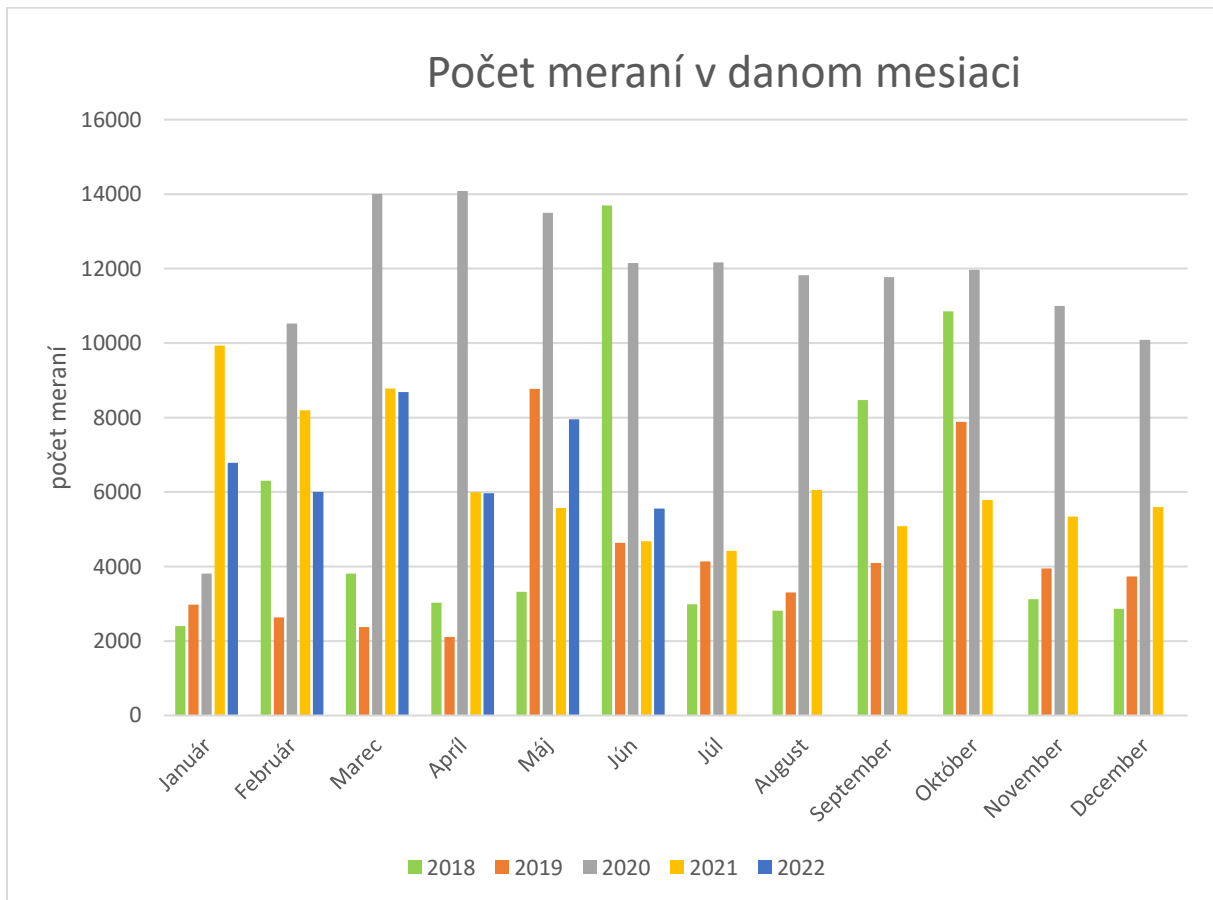

Štatistika monitorovacieho systému MobilTest / meracinternetu.sk Jún 2022

Tabuľka počtu meraní za mesiac Jún 2022:

Technológia	Počet úspešných meraní
2G	7
3G	80
4G	1118
5G	4
LAN	3993
WLAN	353
Celkom	5559

Tabuľka priemerných hodnôt prenosovej rýchlosti a oneskorenia za mesiac Jún 2022:

Technológia	Priemer download [kbit/s]	Priemer upload [kbit/s]	Priemer ping [ms]
4G	36093	14057	25,34
5G	68426	14465	21,59
LAN	595552	254738	12,77
WLAN	75094	50186	25,04

Grafy histórie priemerných hodnôt pre mobilné technológie:

Grafy histórie priemerných hodnôt pre fixné technológie:

Tabuľky nameraných maximálnych prenosových rýchlostí v SK sieťach:

Technológia	Maximum download [kbit/s]	Operator ASN name	Miesto
4G	316443	Slovak Telekom, a.s.	Bratislava
5G	108445	O2 Slovakia, s.r.o.	Bratislava
LAN	948199	Orange Slovensko, a.s.	-
WLAN	714493	Slovak Telekom, a.s..	Dubnica n. Váhom