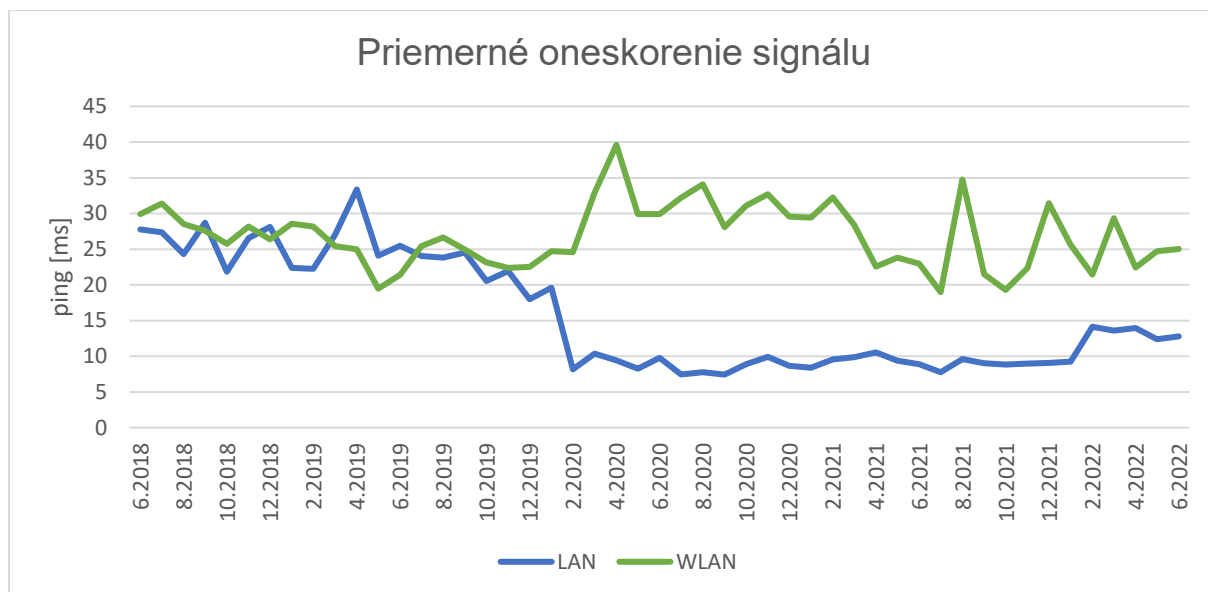

Tabuľka priemerných hodnôt prenosovej rýchlosti a oneskorenia za mesiac Jún 2022:

Technológia	Priemer download [kbit/s]	Priemer upload [kbit/s]	Priemer ping [ms]
4G	36093	14057	25,34
5G	68426	14465	21,59
LAN	595552	254738	12,77
WLAN	75094	50186	25,04

Grafy histórie priemerných hodnôt pre mobilné technológie:

Grafy histórie priemerných hodnôt pre fixné technológie:

Tabuľky nameraných maximálnych prenosových rýchlostí v SK sieťach:

Technológia	Maximum download [kbit/s]	Operator ASN name	Miesto
4G	316443	Slovak Telekom, a.s.	Bratislava
5G	108445	O2 Slovakia, s.r.o.	Bratislava
LAN	948199	Orange Slovensko, a.s.	-
WLAN	714493	Slovak Telekom, a.s..	Dubnica n. Váhom

Technológia	Maximum upload [kbit/s]	Operátor ASN name	Miesto
4G	69148	Slovak Telekom, a.s.	Bratislava
5G	28652	Slovak Telekom, a.s.	-
LAN	936203	Orange Slovensko, a.s.	Sobrance
WLAN	546561	Orange Slovensko, a.s.	Malacky