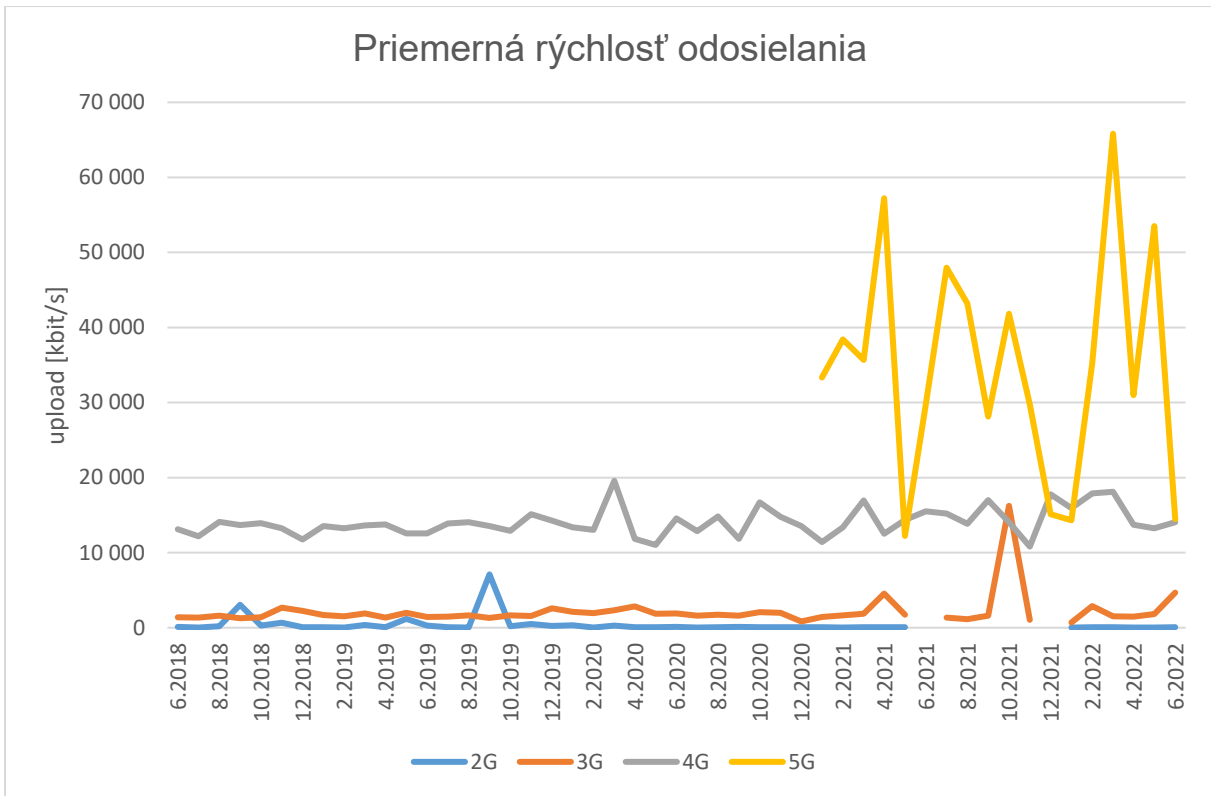

Štatistika monitorovacieho systému MobilTest / meracinternetu.sk Jún 2022

Tabuľka počtu meraní za mesiac Jún 2022:

Technológia	Počet úspešných meraní
2G	7
3G	80
4G	1118
5G	4
LAN	3993
WLAN	353
Celkom	5559

Tabuľka priemerných hodnôt prenosovej rýchlosti a oneskorenia za mesiac Jún 2022:

Technológia	Priemer download [kbit/s]	Priemer upload [kbit/s]	Priemer ping [ms]
4G	36093	14057	25,34
5G	68426	14465	21,59
LAN	595552	254738	12,77
WLAN	75094	50186	25,04

Grafy histórie priemerných hodnôt pre mobilné technológie:

Grafy histórie priemerných hodnôt pre fixné technológie:

Tabuľky nameraných maximálnych prenosových rýchlostí v SK sieťach:

Technológia	Maximum download [kbit/s]	Operator ASN name	Miesto
4G	316443	Slovak Telekom, a.s.	Bratislava
5G	108445	O2 Slovakia, s.r.o.	Bratislava
LAN	948199	Orange Slovensko, a.s.	-
WLAN	714493	Slovak Telekom, a.s..	Dubnica n. Váhom